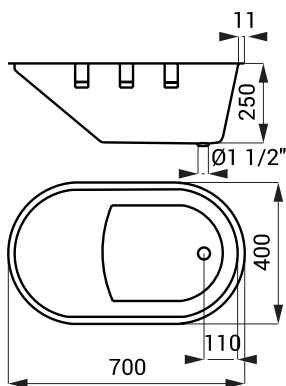

Cadă din oțel inox pentru copii SLSN 11

SLSN 11

Caracteristici

- recomandat instituțiilor sanitare
- cadă din oțel inox pentru copii
- volum 8 l
- material AISI - 304
- finisaj periat

Dimensiuni

Specificații livrare

SLSN 11 - cod 92110 cadă de baie din oțel inox, sifon