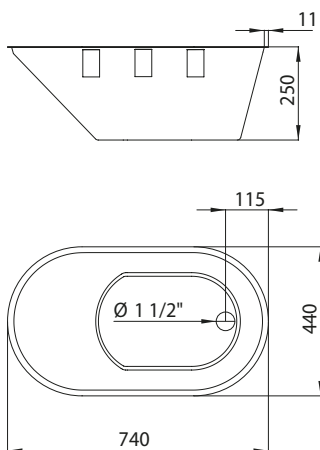

Cadă din oțel inox pentru copii SLSN 11

Caracteristici

- recomandat instituțiilor sanitare
- cadă din oțel inox pentru copii
- volum 40 l
- material AISI - 304
- finisaj periat

Dimensiuni

Specificații livrare

SLSN 11 - cod 92110 cadă de baie din oțel inox, sifon