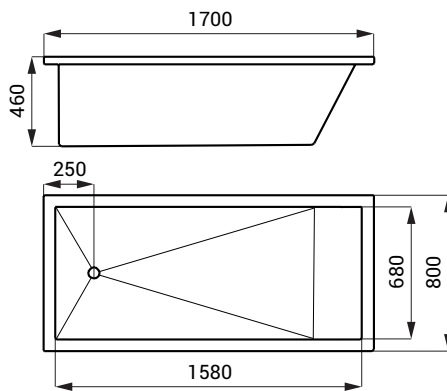

Cadă e baie din oțel inox SLSN 09

SLSN 09

Caracteristici

- recomandat instituțiilor sanitare
- cadă de baie din oțel inox pentru montaj încastat
- cu preaplin
- material AISI - 304
- finisaj periat

Dimensiuni

Specificații livrare

SLSN 09 - cod 92090 cadă de baie din oțel inox, sifon, set preaplin