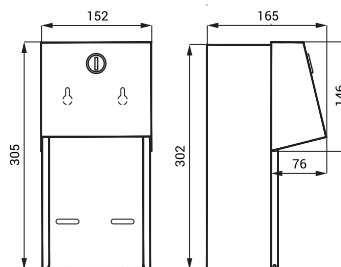

- cu cheie
- montaj pe perete
- pentru 2 role de hârtie (Ø de 135 mm)
- după terminarea primei role a doua se încarcă automat
- finisaj periat

- **antivandal**
- cu cheie
- montaj încăstrat
- pentru 2 role de hârtie (Ø de 135 mm)
- după terminarea primei role a doua se încarcă automat
- finisaj periat