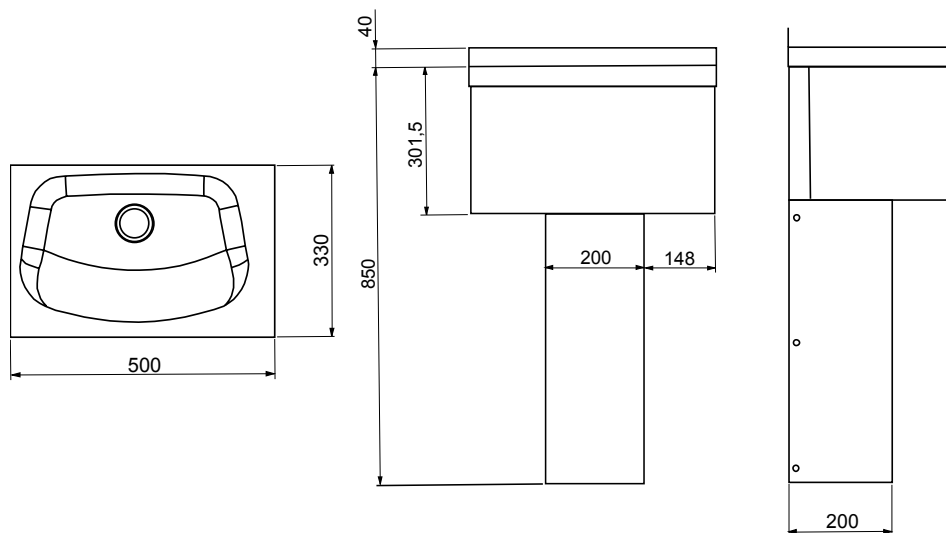

3

Servis

Veškeré narezové díly je možné čistit pouze vodou, mýdlem a měkkým hadrem. V žádném případě není možné použít agresivní a abrazivní čisticí prostředky.

Doporučujeme použít k čištění výrobek SUMA INOX z nabídky Sanela.

Po vybalení výrobku je nutné s obalem postupovat podle zákona o obalech.

Výrobce ujišťuje, že na výrobek je vydáno prohlášení o shodě v souladu se zákonem č. 22/1997 Sb.

Servis

Všetky nerezové diely je možné čistiť iba vodou, mydlom a jemnou handričkou. V žiadnom prípade nie je možné použiť agresívne a abrazívne čistiacie prostriedky.

Doporučujeme použiť k čisteniu výrobok SUMA INOX z ponuky Sanela.

Po vybalení výrobku je potrebné s obalom postupovať podľa zákona o obaloch.

Výrobca garantuje, že na výrobok je vydávané prehlásenie o shode v súlade so zákonom č. 22/1997 Sb.

Serwis

Do czyszczenia widocznych części chromowanych oraz ze stali nierdzewnej używać miękkich materiałów oraz wody z mydłem lub delikatnych środków myjących. Nie stosować środków agresywnych.

Zaleca się używanie środka czyszczącego o nazwie SUMA INOX z oferty Saneli.

Service

All stainless steel components could be cleaned only by water soap and soft rag.

It is strictly forbidden to use aggressive and abrasive cleansers!

We recommend to use for cleaning the product SUMA INOX from SANELA assortment.

It is necessary to move on with cover (after unpacking of the product) in accordance with the law about covers.

Сервис

Все нержавеющей части можно чистить только водой, мылом и мягкой тряпкой.

Ни в коем случае нельзя применять агрессивные и абразивные чистящие средства.

Мы предлагаем использовать для очистки изделие SUMA INOX из ассортимента компании SANELA.

После распаковки надо поступать с упаковкой по закону о упаковках.

Servisas

Valymui naudoti tik vandenį, muilą ir minkštą medžiagą.

Jokiu būdu negalima naudoti abrazyviųjų medžiagų turinčių priemonių.

Mes siūlome gaminių valymui naudoti SUMA INOX iš kompanijos SANELA asortimento.