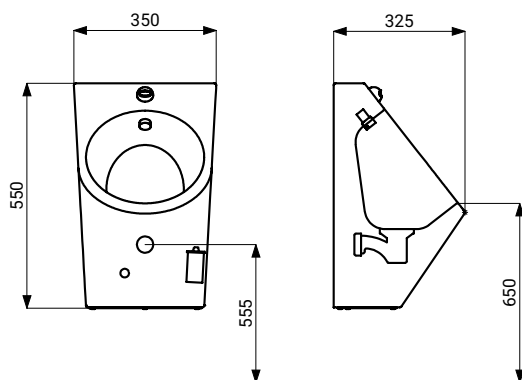

# Pisoar din oțel inox SLPN 07EB

A ← 1 l/spălare

B

C

D

E

WATER EFFICIENCY

## Caracteristici

- antivandal
- urinal suspendat pe perete din oțel inoxidabil cu electronică infraroșu integrat
- montaj din spate prin trapa de service și șuruburi
- sistemul reacționează la prezența utilizatorului în fața pisoarului la o distanță maximă de 0,7 m, timp minim de staționare în raza activă este de 7,5 s
- sistemul spală după ce utilizatorul părăsește raza activă
- timp de spălare reglabil 0,5 - 15,5 s
- ajustarea parametrilor prin telecomanda SLD 03
- spălare automată de igienizare după 24 de ore de neutilizare
- monitorizarea capacității bateriei
- material: oțel inoxidabil AISI 304 (1.4301)
- finisaj periat
- produsul respectă parametrii de consum de apă pentru clasa 1, conform criteriilor EU Water Label

## Dimensiuni

\* pentru înălțimea marginii frontale a pisoarului la 650 mm deasupra podelei

## Specificații tehnice

<b>Dimensiuni</b>	550 x 350 x 325 mm
<b>Greutate</b>	8 kg
<b>Grosimea materialului</b>	1,5 mm
<b>Tensiune de operare</b>	24 V DC
<b>Putere</b>	7W
<b>Durata de viață a bateriei</b>	
▪ 4 buc. baterii alcaline AA 1,5 V, 2700 mAh	aprox. 2 ani (100 utilizări/zi)
<b>Raza activă</b>	06 - 0,75 m
<b>Presiune apă</b>	0,1 - 0,6 MPa
<b>Debit</b>	12 l/min. (date informative)
<b>Intrare apă</b>	filet exterior G 1/2