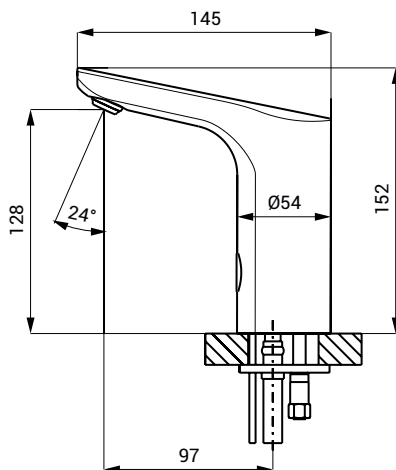

Baterie automată pentru lavoar SLU 56

SANELA 
we make water cool®

Caracteristici

- include control Bluetooth (aplicația Sanela Control cu plată disponibilă pentru descărcare)
- perlator economic, debit 6 l/min
- spălare automată de igienizare
- este destinat pentru alimentarea cu o singură conductă cu apă rece sau premixată
- răspunde la prezența mâinilor în zona de detecție cu activare imediată a apei
- apa se oprește după ce mâinile sunt îndepărtate și timpul setat expiră (poate fi setat în intervalul 0,25 – 7,75 s)
- funcție de siguranță: oprirea apei după 5 minute
- opțiune de comutare la regim START/STOP
- setări de parametri și comunicare cu electronica prin aplicația Sanela Control (Bluetooth) sau SLD 03
- produsul respectă parametrii de consum de apă pentru clasa 1, conform criteriilor EU Water Label

Dimensiuni

Specificații tehnice

Dimensiuni	152 x 145 mm
Greutate	1,5 kg
Tensiune de operare	24 V DC
Putere	7 W
Raza activă	
▪ standard	0,13 - 0,19 m
▪ în regim START/STOP	0,05 - 0,15 m
Presiune apă	0,1 - 0,6 MPa
Debit alimentare apă	6 l/min. (dată inf.) filet exterior G 1/2"