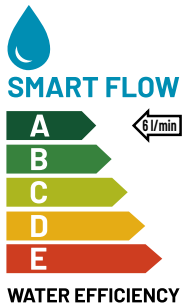

Baterie automată pentru lavoar SLU 56

SANELA 
we make water cool®

Caracteristici

- include control Bluetooth (aplicația Sanela Control cu plată disponibilă pentru descărcare)
- perlator economic, debit 6 l/min
- spălare automată de igienizare
- este destinat pentru alimentarea cu o singură conductă cu apă rece sau premixată
- răspunde la prezența mâinilor în zona de detecție cu activare imediată a apei
- apa se oprește după ce mâinile sunt îndepărtate și timpul setat expiră (poate fi setat în intervalul 0,25 – 7,75 s)
- funcție de siguranță: oprirea apei după 5 minute
- opțiune de comutare la regim START/STOP
- setări de parametri și comunicare cu electronica prin aplicația Sanela Control (Bluetooth) sau SLD 03
- produsul respectă parametrii de consum de apă pentru clasa 1, conform criteriilor EU Water Label

Dimensiuni

Specificații tehnice

Dimensiuni	152 x 145 mm
Greutate	1,5 kg
Tensiune de operare	24 V DC
Putere	7 W
Raza activă	
▪ standard	0,13 - 0,19 m
▪ în regim START/STOP	0,05 - 0,15 m
Presiune apă	0,1 - 0,6 MPa
Debit alimentare apă	6 l/min. (dată inf.) filet exterior G 1/2"