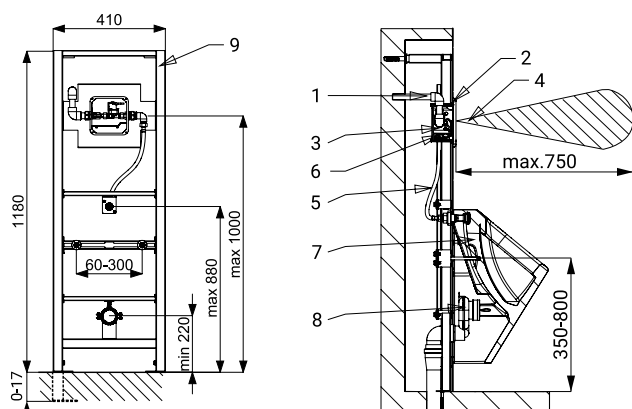

Robineți de spălare pentru pisoare cu infraroșu SLP 02KBX inclusiv cadru SLR 22 SLP 03KBX

SANELA
we make water cool®

Caracteristici

- include control Bluetooth (aplicația Sanela Control cu plată disponibilă pentru descărcare)
- inclusiv cadru de montaj SLR 22
- cadru proiectat pentru structuri din gips-carton, pentru ancorare la podea și la peretele din spate
- structură cadru metalic cu finisaj de suprafață albastru cu pulbere electrostatică
- șuruburi de montaj M10 și M8, suport de deșeuri cu cot Ø 50 mm și racord de apă G 1/2"
- răspunde la prezența unei persoane în fața pisoarului la o distanță maximă de 0,7 m de la senzor pentru mai mult de 7,5 s
- spălarea are loc după ce persoana părăsește zona detectată
- timpul de spălare este reglabil între 0,5 și 15,5 s
- setări de parametri și comunicare cu electronica prin aplicația Sanela Control (Bluetooth) sau SLD 03
- spălare automată la 24 de ore după ultima activare a valvei
- monitorizarea stării bateriei
- posibilitatea de a regla debitul de apă cu un robinet cu bilă
- finisaj periat
- produsul respectă parametrii de consum de apă pentru clasa 1 conform criteriilor EU Water Label program

Schemă de montaj

- 1 - alimentare cu apă
- 2 - capac din oțel inox cu electronică
- 3 - cutie de montaj din plastic cu robinet cu bilă și electrovana
- 4 - zonă de detecție
- 5 - ieșire către pisoar
- 6 - compartiment baterii
- 7 - pisoar
- 8 - sifon
- 9 - cadru de montaj SLR 22

Specificații tehnice

Dimensiuni capac inox	170 x 170 x 10 mm
Dimensiuni cutie de montaj	140 x 140 x 75 mm
Dimensiuni cadru	1120 - 1290 x 410 x 155 - 235 mm
Tensiune de operare	6 V
Putere	3 W
Raza activă	0,6 - 0,75 m
Presiune apă	0,1 - 0,6 MPa
Debit	18 l/min (dată inf.)
Alimentare apă	filet exterior G 3/4"
Ieșire apă	racord de ieșire cu garnitură