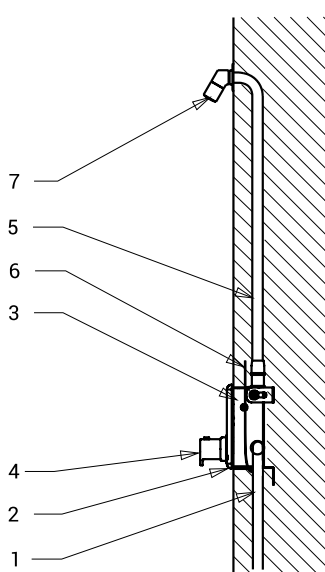

Pregătirea clădirii

1. 1 - alimentare cu apă
2. 2 - capac din oțel inoxidabil cu electronică
3. 3 - cutie de montaj
4. 4 - cartuș termostatic
5. 5 - ieșire apă
6. 6 - alimentare electrică
7. 7 - cap de duș (nu este inclus la livrare)