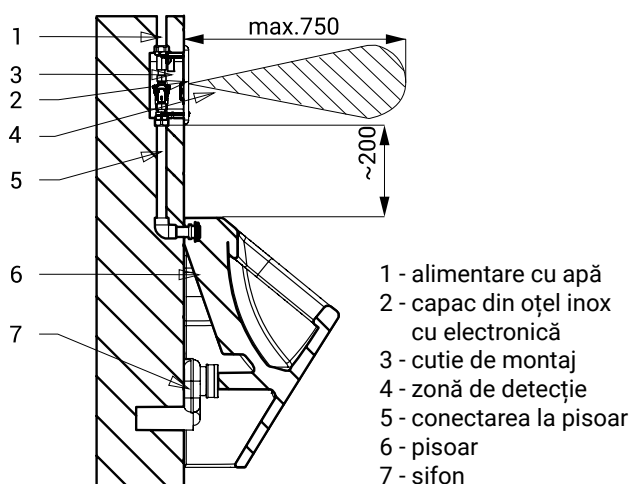

Robinet de spălare automate pentru pisoare cu electronică ALS SLP 02KBX

SANELA
we make water cool®

Caracteristici

- include control Bluetooth (aplicația de Control Sanela cu plată disponibilă pentru descărcare)
- răspunde la prezența unei persoane în fața pisoarului la o distanță maximă de 0,7 m de la senzor pentru mai mult de 7,5 s
- spălarea are loc după ce persoana părăsește zona detectată
- timpul de spălare este reglabil între 0,5 și 15,5 s
- setări de parametri și comunicare cu electronica prin aplicația Sanela Control (Bluetooth) sau SLD 03
- spălare automată la 24 de ore după ultima activare a valvei
- monitorizarea stării bateriei
- posibilitatea de a regla debitul de apă cu un robinet cu bilă
- finisaj periat

Schemă de montaj

Specificații tehnice

Dimensiuni capac inox	170 x 170 x 10 mm
Dimensiuni cutie de montaj	140 x 140 x 75 mm
Tensiune de operare	6 V
Putere	3 W
Raza activă	0,6 - 0,75 m
Presiune apă	0,1 - 0,6 MPa
Debit	18 l/min (dată inf.)
Alimentare apă	filet exterior G 3/4"
leșire apă	filet exterior G 3/4"

Specificații livrare

SLP 02KBX - cod 11025

capac din oțel inoxidabil cu componente electronice, inclusiv modul Bluetooth, cutie de montare din plastic cu racord, valvă electromagnetice și robinet cu bilă, 4 buc. baterii alcaline AA 1,5 V 2700 mAh