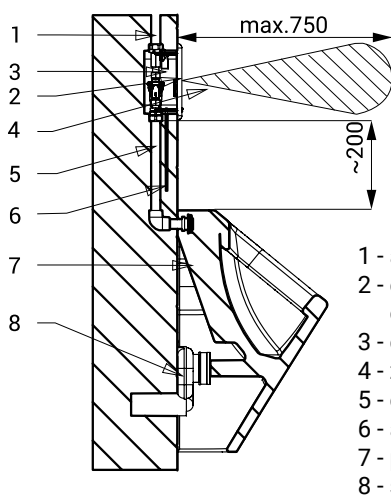

Robinet de spălare automate pentru pisoare cu electronică ALS SLP 02KZX

SANELA
we make water cool®

Caracteristici

- include control Bluetooth (aplicația de Control Sanela cu plată disponibilă pentru descărcare)
- răspunde la prezența unei persoane în fața pisoarului la o distanță maximă de 0,7 m de la senzor pentru mai mult de 7,5 s
- spălarea are loc după ce persoana părăsește zona detectată
- timpul de spălare este reglabil între 0,5 și 15,5 s
- setări de parametri și comunicare cu electronica prin aplicația Sanela Control (Bluetooth) sau SLD 03
- spălare automată la 24 de ore după ultima activare a valvei
- posibilitatea de a regla debitul de apă cu un robinet cu bilă
- finisaj periat

Schemă de montaj

- 1 - alimentare cu apă
- 2 - capac din oțel inox cu electronică
- 3 - cutie de montaj
- 4 - zonă de detecție
- 5 - conectarea la pisoar
- 6 - alimentare electrică
- 7 - pisoar
- 8 - sifon

Specificații tehnice

| | |
|----------------------------|-----------------------|
| Dimensiuni capac inox | 170 x 170 x 10 mm |
| Dimensiuni cutie de montaj | 140 x 140 x 75 mm |
| Tensiune de operare | 230 V AC/50 Hz |
| Putere | 7 W |
| Raza activă | 0,6 - 0,75 m |
| Presiune apă | 0,1 - 0,6 MPa |
| Debit | 18 l/min (dată inf.) |
| Alimentare apă | filet exterior G 3/4" |
| leșire apă | filet exterior G 3/4" |

Specificații livrare

SLP 02KZX - cod 11022

capac din oțel inox cu electronică inclusiv modul Bluetooth, cutie de montaj din plastic cu racord, valvă electromagnetică și robinet cu bilă, transformator

Accesorii recomandate