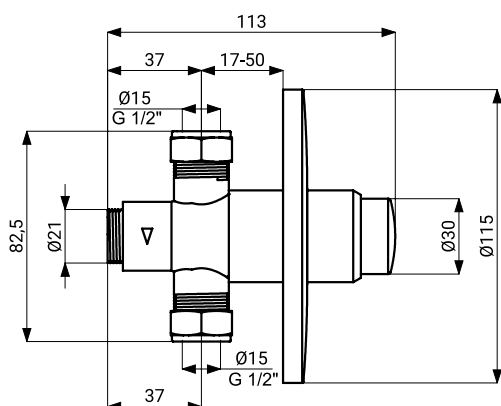

## Dimensiuni

## Specificații tehnice

<b>Dimensiuni</b>	115 x 115 x 113 mm
<b>Greutate</b>	0,6 kg
<b>Timp de deschidere a valvei</b>	4 - 6 s (+/- 1 s)
<b>Intrare apă</b>	filet exterior G 1/2"
<b>Presiune apă</b>	0,1 - 0,5 MPa