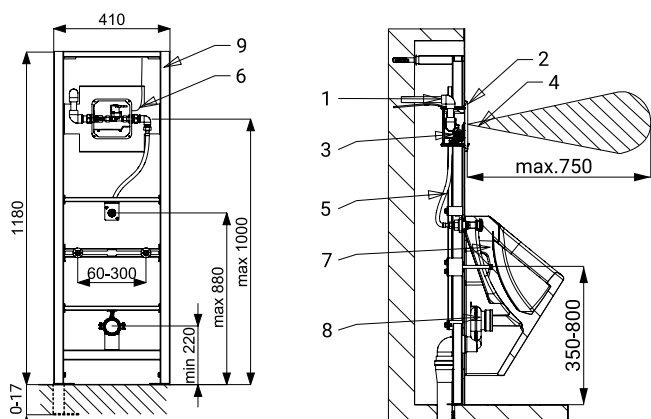

Robineți de spălare pentru pisoare cu infraroșu SLP 02KZX inclusiv cadru SLR 22 SLP 03KZX

SANELA
we make water cool®

Caracteristici

- include control Bluetooth (aplicație de Control Sanela cu plată disponibilă pentru descărcare)
- inclusiv cadru de montaj SLR 22
- cadru proiectat pentru structuri din gips-carton, pentru ancorare la podea și la peretele din spate
- structură cadru metalic cu finisaj de suprafață albastru cu pulbere electrostatică
- șuruburi de montaj M10 și M8, suport de deșeuri cu cot Ø 50 mm și racord de apă G 1/2"
- răspunde la prezența unei persoane în fața pisoarului la o distanță maximă de 0,7 m de la senzor pentru mai mult de 7,5 s
- spălarea are loc după ce persoana părăsește zona detectată
- timpul de spălare este reglabil între 0,5 și 15,5 s
- setări de parametri și comunicare cu electronica prin aplicația de Control Sanela (Bluetooth) sau SLD 03
- spălare automată la 24 de ore după ultima activare a valvei
- posibilitatea de a regla debitul de apă cu un robinet cu bilă
- finisaj periat

Schemă de montaj

- 1 - alimentare cu apă
- 2 - capac din oțel inox cu electronică
- 3 - cutie de montaj din plastic cu robinet cu bilă și electrovana
- 4 - zonă de detecție
- 5 - ieșire către pisoar
- 6 - alimentare 230 V AC
- 7 - pisoar
- 8 - sifon
- 9 - cadru de montaj SLR 22

Specificații tehnice

Dimensiuni capac inox	170 x 170 x 10 mm
Dimensiuni cutie de montaj	140 x 140 x 75 mm
Dimensiuni cadru	1120 - 1290 x 410 x 155 - 235 mm
Tensiune de operare	230 V AC/50 Hz
Raza activă	0,6 - 0,75 m
Presiune de apă recomandată	0,1 - 0,6 MPa
Debit alimentare apă	18 l/min (dată inf.)
ieșire apă	filet exterior G 3/4" racord de ieșire cu garnitură

Specificații livrare

SLP 03KZX - cod 11031

capac din oțel inoxidabil cu electronică inclusiv modul Bluetooth, cutie de montaj din plastic cu conexiune cu șurub, supapă solenoid și robinet cu bilă, transformator, furtun flexibil de conectare furtun, racord cu garnitură de cauciuc, cadru de montaj SLR 22