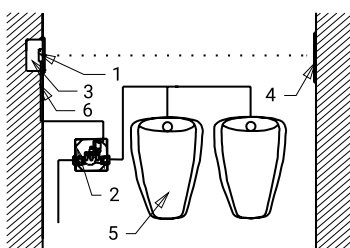

Robinet de spălare cu senzor infraroșu pentru grup de pisoare cu electronică ALS SLP 05KBX

SANELA 
we make water cool®

Caracteristici

- include Control Bluetooth (aplicație de control Sanela cu plată disponibilă pentru descărcare)
- este proiectat pentru a spăla un grup de pisoare simultan
- reacționează la prezența persoanelor în fața pisoarelor pe axa senzorului (aprox. 200 mm de la marginea din față a pisoarului) pentru mai mult de 7,5 sec.
- raza senzorului până la folia reflectorizantă de până la 3 m (opțiune de extindere a razei la cerere)
- toate pisoarele vor fi spălate după ce toate persoanele au părăsit zona monitorizată
- timpul de spălare este reglabil între 0,5 și 15,5 s
- setări de parametri și comunicare cu electronica prin aplicația de Control Sanela (Bluetooth) sau SLD 03
- spălare automată la 24 de ore după ultima activare a valvei
- monitorizarea stării bateriei
- finisaj periat

Schemă de montaj

- 1 - capac din oțel inoxidabil cu electronică
- 2 - cutie de instalare (oțel inoxidabil)
- 3 - cutie de instalare (plastic)
- 4 - folie reflectorizantă
- 5 - pisoar
- 6 - conexiune electronică și valvă

Specificații tehnice

Dimensiuni capac inox	170 x 170 x 10 mm
Dimensiuni	
▪ cutie din plastic	140 x 140 x 75 mm
▪ cutie din oțel inoxidabil cu valvă	145 x 155 x 100 mm
Tensiune de operare	6 V
Putere	3 W
Raza activă	0,3 - 3 m
Presiune apă	0,15 - 0,6 MPa
Debit	70 l/min la presiune 0,15 MPa (dată inf.)
Alimentare apă	secțiune transversală min. 32 mm (PN 16) filet exterior min. G 1"
Ieșire apă	filet exterior G 1"

Specificații livrare

SLP 05KBX - cod 01057

capac din oțel inoxidabil cu componente electronice, inclusiv modul Bluetooth, cutie de montare din plastic cu electronică, cutie de instalare din oțel inoxidabil cu fittinguri și valvă electromagnetică, capac din oțel inoxidabil (pentru acoperirea cutiei cu supapă), folie reflectorizantă, 4 baterii alcaline AA baterii 1,5 V 2700 mAh