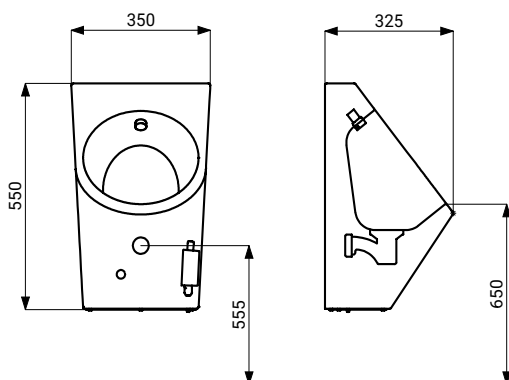

Pisoar din oțel inox SLPN 07CZ

SANELA
we make water cool®

Caracteristici

- inclusiv Control Bluetooth (aplicația Sanela Control disponibilă pentru descărcare)
- antivandal
- potrivit pentru penitenciar
- pisoar din oțel inoxidabil montat pe perete cu electronică integrată
- montaj prin ușa de service cu șuruburi speciale
- răspunde doar la utilizarea pisoarului (evaluează modificările, care în pisoarului în timpul lichidului)
- timpul de spălare este reglabil între 0,5 și 15,5 s
- setarea parametrilor și comunicarea cu electronica folosind aplicația de Control Sanela (Bluetooth) sau telecomandă SLD 04
- spălare automată la 6 ore după ultima activare a valvei
- material oțel inoxidabil AISI 304 (1.4301)
- finisaj periat
- Produsul respectă parametrii de consum de apă pentru clasa 1 conform criteriilor programului EU Water Label

Dimensiuni

* pentru înălțimea pisoarului la 650 mm de pardoseală

Specificații tehnice

Dimensiuni	550 x 350 x 325 mm
Greutate	8 kg
Grosimea materialului	1,5 mm
Tensiune de operare	230V AC
Presiune apă	0,1 - 0,6 MPa
Debit	12 l/min. (dată inf.)
Intrare apă	filet exterior G 1/2"

Specificații livrare

SLPN 07CZ - cod 91075 pisoar din oțel inoxidabil cu cap de spălare, electronică inclusiv un modul Bluetooth, valvă solenoid (1 buc), robinet colțar cu filtru, furtun de conectare, set montaj, sifon, alimentare electrică

Accesorii recomandate

SLD 04 - cod 07040 telecomandă pentru reglarea parametrilor
SLR 10 - cod 08100 cadru de instalare pentru urinale din oțel inoxidabil cu spălare în urinal sau lavoare din oțel inoxidabil
APP SANELA CONTROL aplicația plătită Sanela Control disponibilă pentru descărcare în App Store și Google Play