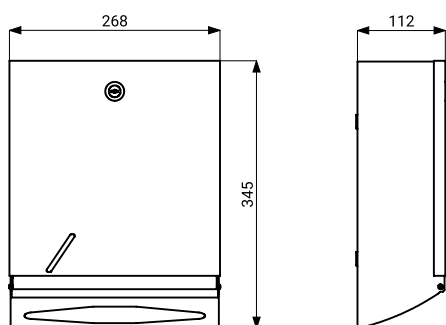

Dozator de prosoape de hârtie din oțel inox SLZN 20W

Caracteristici

- dozator de prosoape de hârtie din oțel inox
- cu închidere
- dimensiuni max. prosoape 250 x 230 mm
- capacitate dozator aprox. 600/800 prosoape de hârtie
- montare pe perete
- material oțel inoxidabil AISI 304 (1.4301)
- suprafață: alb mat

Dimensiuni

Specificații tehnice

Dimensiuni
Greutate

345 x 268 x 112 mm
2,26 kg

Specificații livrare

SLZN 20W - cod 95203

dozator din oțel inoxidabil pentru prosoape de hârtie pliate, kit de montaj

Accesorii din oțel inoxidabil