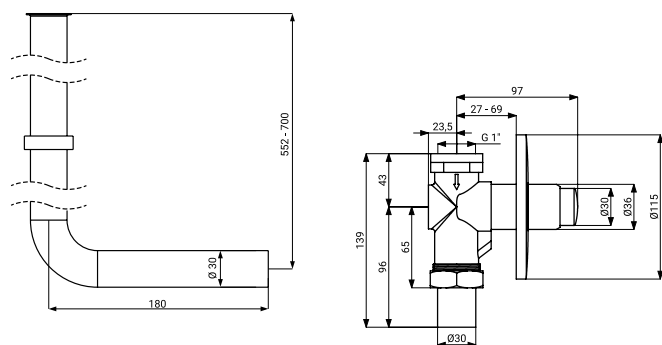

Baterie temporizată încastrată pentru spălarea WC SLT 165W

Caracteristici

- baterie temporizată încastrată pentru spălarea WC

Dimensiuni

Specificații tehnice

Dimensiuni	154 x 115 x 120 mm
Greutate	0,94 kg
Temp de deschidere a valvei	3 - 5 s (+/- 1 s)
Intrare apă	filet exterior G 1"
Presiune apă	0,1 - 0,5 MPa

Specificații livrare

SLT 165W - cod 09049

baterie temporizată pentru spălarea WC