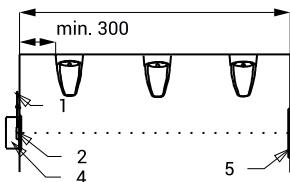

## Caracteristici

- include control Bluetooth (aplicația Sanela Control cu plată disponibilă pentru descărcare)
- este proiectat pentru a spăla un grup de pisoare simultan
- reacționează la prezența persoanelor în fața pisoarelor pe axa senzorului (aprox. 200 mm de la marginea din față a pisoarului) pentru mai mult de 7,5 sec.
- raza senzorului până la folia reflectorizantă de până la 3 m (opțiune de extindere a razei la cerere)
- toate pisoarele vor fi spălate după ce toate persoanele au părăsit zona monitorizată
- timpul de spălare este reglabil între 0,5 și 15,5 s
- setări de parametri și comunicare cu electronica prin aplicația Sanela Control (Bluetooth) sau SLD 03
- spălare automată la 24 de ore după ultima activare a supapei
- finisaj periat

## Schemă de montaj

- 1 - alimentare
- 2 - capac din oțel inoxidabil cu electronică
- 3 - cutie de instalare (oțel inoxidabil)
- 4 - cutie de instalare (plastic)
- 5 - folie reflectorizantă
- 6 - pisoar
- 7 - conexiune electronică și valvă

## Specificații tehnice

<b>Dimensiuni capac inox</b>	170 x 170 x 10 mm
<b>Dimensiuni</b>	
▪ cutie din plastic	140 x 140 x 75 mm
▪ cutie din oțel inoxidabil cu valvă	145 x 155 x 100 mm
<b>Tensiune de operare</b>	230 V AC/50 Hz
<b>Raza activă</b>	0,3 - 3 m
<b>Presiune apă</b>	0,15 - 0,6 MPa
<b>Debit</b>	70 l/min la presiune 0,15 MPa (dată inf.)
<b>Alimentare apă</b>	secțiune transversală min. 32 mm (PN 16) filet exterior min. G 1"
<b>Ieșire apă</b>	filet exterior G 1"