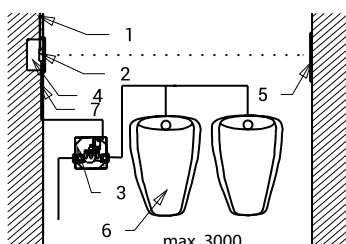

## Caracteristici

- include control Bluetooth (aplicația Sanela Control cu plată disponibilă pentru descărcare)
- este proiectat pentru a spăla un grup de pisoare simultan
- reacționează la prezența persoanelor în fața pisoarelor pe axa senzorului (aprox. 200 mm de la marginea din față a pisoarului) pentru mai mult de 7,5 sec.
- raza senzorului până la folia reflectorizantă de până la 3 m (opțiune de extindere a razei la cerere)
- toate pisoarele vor fi spălate după ce toate persoanele au părăsit zona monitorizată
- timpul de spălare este reglabil între 0,5 și 15,5 s
- setări de parametri și comunicare cu electronica prin aplicația Sanela Control (Bluetooth) sau SLD 03
- spălare automată la 24 de ore după ultima activare a supapei
- finisaj periat

## Schemă de montaj

- 1 - alimentare
- 2 - capac din oțel inoxidabil cu electronică
- 3 - cutie de instalare (oțel inoxidabil)
- 4 - cutie de instalare (plastic)
- 5 - folie reflectorizantă
- 6 - pisoar
- 7 - conexiune electronică și valvă

## Specificații tehnice

<b>Dimensiuni capac inox</b>	170 x 170 x 10 mm
<b>Dimensiuni</b>	
▪ cutie din plastic	140 x 140 x 75 mm
▪ cutie din oțel inoxidabil cu valvă	145 x 155 x 100 mm
<b>Tensiune de operare</b>	230 V AC/50 Hz
<b>Raza activă</b>	0,3 - 3 m
<b>Presiune apă</b>	0,15 - 0,6 MPa
<b>Debit</b>	70 l/min la presiune 0,15 MPa (dată inf.)
<b>Alimentare apă</b>	secțiune transversală min. 32 mm (PN 16) filet exterior min. G 1"
<b>Ieșire apă</b>	filet exterior G 1"

## Specificații livrare

SLP 05KZX - cod 01056

capac din oțel inoxidabil cu electronică inclusiv modul Bluetooth, cutie de montaj din plastic cu electronică, cutie de instalare din oțel inoxidabil cu fittinguri și valvă electromagnetă, capac din oțel inoxidabil (pentru acoperirea cutiei cu supapă), folie reflectorizantă, transformator de alimentare