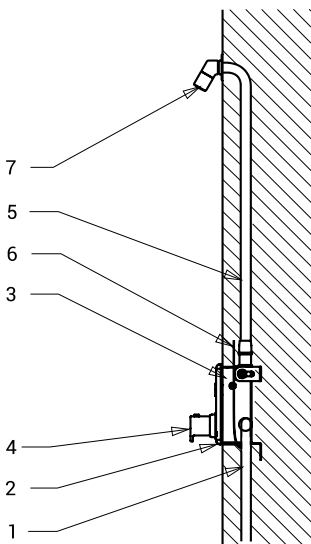

Baterii de duș cu buton piezo SLZA 20PTA

SANELA[®]
we make water cool[®]

Caracteristici

- spălare automată de igienizare
- design antivandal
- comandă pentru duș cu buton piezoelectric pentru aparate cu monede și aparate cu jetoane cu indicele N
- este destinat alimentării cu apă caldă și rece, cu reglarea temperaturii prin cartuș termostatic
- cu protecție anti-opărire
- oprirea apei calde în caz de lipsă a apei reci în 1 s
- suprafață lustruită

Schemă de montaj

- 1 - alimentare cu apă
- 2 - capac din oțel inoxidabil cu electronică
- 3 - cutie de montaj
- 4 - cartuș termostatic
- 5 - ieșire apă
- 6 - alimentare electrică
- 7 - cap de duș
(nu este inclus la livrare)

Specificații tehnice

Dimensiuni capac din oțel inoxidabil

170 x 170 x 10 mm

Dimensiuni cutie de montaj

155 x 155 x 82 mm

Presiune apă

0,1 - 0,6 MPa

Debit

12 l/min. (date informative)

Intrare apă

filet interior G 1/2"

Ieșire apă

filet interior G 1/2"

Specificații livrare

SLZA 20PTA - cod 88202

capac din oțel inoxidabil, cutie de montare din oțel inoxidabil cu fixare prin șuruburi, valvă electromagnetă, robinet cu bilă și cartuș termostatic