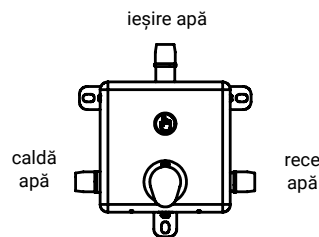

Baterii de duș cu buton piezo SLZA 20PTA

SANELA[®]
we make water cool[®]

Caracteristici

- spălare automată de igienizare
- design antivandal
- comandă pentru duș cu buton piezoelectric pentru aparate cu monede și aparate cu jetoane cu indicele N
- este destinat alimentării cu apă caldă și rece, cu reglarea temperaturii prin cartuș termostatic
- cu protecție anti-opărire
- oprirea apei calde în caz de lipsă a apei reci în 1 s
- suprafață lustruită

Schemă de montaj

- 1 - alimentare cu apă
- 2 - capac din oțel inoxidabil cu electronică
- 3 - cutie de montaj
- 4 - cartuș termostatic
- 5 - ieșire apă
- 6 - alimentare electrică
- 7 - cap de duș
(nu este inclus la livrare)

Specificații tehnice

Dimensiuni capac din oțel inoxidabil

170 x 170 x 10 mm

Dimensiuni cutie de montaj

155 x 155 x 82 mm

Presiune apă

0,1 - 0,6 MPa

Debit

12 l/min. (date informative)

Intrare apă

filet interior G 1/2"

Ieșire apă

filet interior G 1/2"

Specificații livrare

SLZA 20PTA - cod 88202

capac din oțel inoxidabil, cutie de montare din oțel inoxidabil cu fixare prin șuruburi, valvă electromagnetă, robinet cu bilă și cartuș termostatic