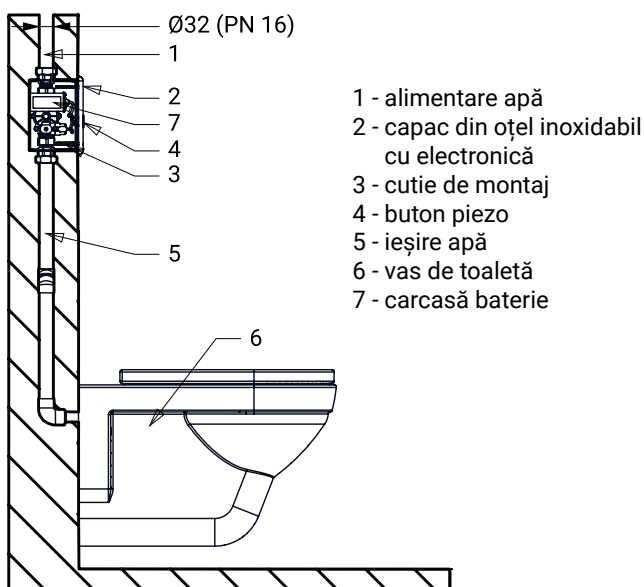

Unități de spălare toalete cu buton piezo SLW 01PBX

Caracteristici

- **antivandal**
- este destinat pentru apă sub presiune din cod, nu poate fi utilizat pentru toalete cu rezervor
- răspunde la o apăsare ușoară a butonului piezo cu spălare imediată
- durata spălării este reglabilă între 0,5 și 15,5 s, standard 8 s
- spălare automată după fiecare a opta utilizare și după 24 de ore de la ultima spălare
- supapă electromagnetice cu opțiune de reglare a debitului de apă, posibilitatea de spălare prin rotirea bobinei supapei (în caz de pană de curent)
- monitorizarea capacității bateriei
- setarea parametrilor folosind telecomanda SLD 04
- finisaj periat

Schemă de montaj

Specificații tehnice

Dimensiuni capac inox	170 x 160 x 10 mm
Dimensiuni cutie de montaj	145 x 155 x 100 mm
Tensiune de operare	6 V
Putere	3 W
Presiune apă	0,15 - 0,6 MPa
Debit	70 l/min la presiune 0,15 MPa (dată inf.)
Alimentare apă	secțiune transversală min. 32 mm (PN 16)
Ieșire apă	filet exterior min. G 1"

Specificații livrare

SLW 01PBX - cod 14012 capac din oțel inoxidabil cu electronică piezo, cutie de montaj din oțel inoxidabil cu șurub conexiune și o supapă electromagnetice, racord de ieșire cu garnitură, set 4 bucăți baterii alcaline AA, 1,5 V, 2700 mAh

Accesorii recomandate

SLD 04	- cod 07040	telecomandă pentru ajustarea parametrilor
SLR 03	- cod 08030	cadru de montaj pentru instalare în perete pentru WC suspendat și supapă de spălare SLW 01xx, SLW 03PA
SLR 03A	- cod 08032	cadru de montaj pentru toaletă suspendată și supapă de spălare, amplasat în spațiul deasupra WC-ului (SLW 01NK, SLW 01P, SLW 01PA, SLW 03PA, SLP 05)
SLA 04	- cod 06040	conexiune din plastic între supapa de spălare a WC-ului și toaletă
SLA 36	- cod 06360	set de 4 baterii alcaline AA, 1,5 V, 2700 mAh