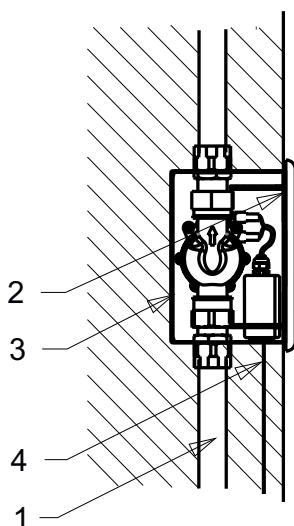

Supapă de spălare automată controlată în funcție de timp SLP 01ZX

SANELA
we make water cool®

Caracteristici

- include control Bluetooth
(aplicația Sanela control este disponibilă pentru descărcare)
- antivandal
- unitate de spălare programabilă pentru rigole de pisoar
SLPN 02 (Z) - SLPN 05 (Z)
- setări de parametri prin aplicația Bluetooth Sanela Control
- program reglabil pe 7 zile pentru selectarea zilelor individuale sau a întregii săptămâni
- program de 24 de ore pentru activarea spălării în timpul zilei
- intervalul de spălare reglabil de la 00:01 la 99:59 ore
- durata spălării reglabilă de la 0,5s la 15,5s
- după pornirea alimentării cu energie electrică de 230 V AC, SLP 01ZX începe spălarea conform intervalului setat
- finisaj periat

Schemă de montaj

- 1 - alimentare cu apă
- 2 - capac din oțel inoxidabil cu electronică
- 3 - cutie de montaj
- 4 - intrare alimentare

Specificații tehnice

Dimensiuni capac inox	170 x 170 x 10 mm
Dimensiuni cutie de montaj	145 x 155 x 100 mm
Tensiune de exploatare	230 V AC/50 Hz
Presiune de operare	0,15 - 0,6 MPa
Debit	70 l/min la presiune 0,15 MPa (dată inf.)
Alimentare apă	secțiune transversală 32 mm min. 32 mm (PN 16) filet exterior min. G 1"
Leșire apă	filet exterior G 1"

Specificații livrare

SLP 01ZX - cod 11011

capac din oțel inoxidabil cu electronică inclusiv modul Bluetooth, cutie de montaj din oțel inoxidabil cu fittinguri, transformator, aplicația Sanela control disponibilă pentru descărcare pe App Store și Google Play