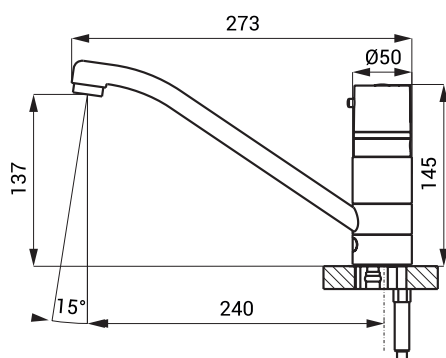

Dimensiuni

Specificații tehnice

Tensiune de operare

- SLU 24D 24 V DC
- SLU 24DB 6 V

Putere

- la 24 V DC 13 W
- la tensiune de 6 V 11 W

Durata de viață a bateriei

- 4 buc. baterii alcaline aprox. 2 ani (100 utilizări/zi)
- AA 1,5 V, 2700 mAh

Raza activă

- standard 0,17 - 0,25 m
- program START/STOP 0,05 - 0,15 m

Presiune apă

- 0,1 - 0,6 MPa

Debit

- 12 l/min. (dată inf.)

Alimentare apă

- filet ext. G 1/2"