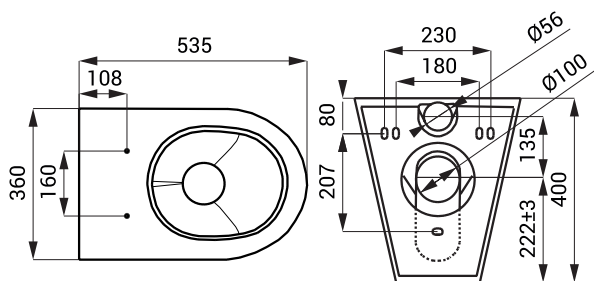

Vas WC din oțel inox SLWN 03

SLWN 03

Caracteristici

- antivandal
- toalet stativ din oțel inox cu fixare de perete și pardoseală
- dopuri pentru găurile pentru capac incluse
- umplut cu spumă din poliuretan (pentru evitarea zgomotelor specifice de metal)
- montaj pe placă de montaj
- material AISI - 304
- finisaj periat

Dimensiuni

Specificații livrare

SLWN 03 - cod 94030 vas WC din oțel inox

Accesorii recomandate

SLZN 31C - cod 95313 ramă și capac negre din duroplast, balamale din oțel inox