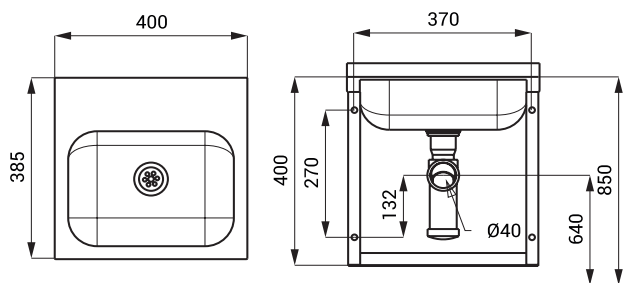

Lavoare din oel inox SLUN 11, SLUN 13, SLUN 17

SLUN 11

Caracteristici

- lavoar de colț din oțel inox
- fără gaură pt. baterie (alte lungimi se execută la comandă)
- material AISI - 304
- finisaj periat

Dimensiuni

Specificații livrare

SLUN 11 - cod 93110 lavoar din oțel inox, sifon, set fixare

SLUN 13

Caracteristici

- lavoar din oțel inox
- fără gaură pt. baterie (alte lungimi se execută la comandă)
- material AISI - 304
- finisaj periat

Dimensiuni

Specificații livrare

SLUN 13 - cod 93130 lavoar din oțel inox, sifon, set fixare

SLUN 17

Caracteristici

- lavoar din oțel inox
- fără gaură pt. baterie (alte lungimi se execută la comandă)
- material AISI - 304
- finisaj periat

Dimensiuni

Specificații livrare

SLUN 17 - cod 93170 lavoar din oțel inox, sifon, set fixare