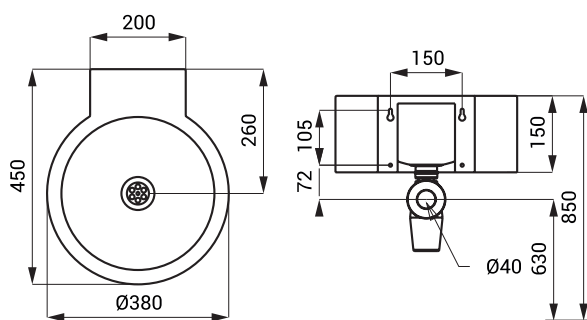

Lavoare din oel inox SLUN 11, SLUN 13, SLUN 17

SLUN 11

Caracteristici

- lavoar de colț din oțel inox
- fără gaură pt. baterie (alte lungimi se execută la comandă)
- material AISI - 304
- finisaj periat

Dimensiuni

Specificații livrare

SLUN 11 - cod 93110 lavoar din oțel inox, sifon, set fixare

SLUN 13

Caracteristici

- lavoar din oțel inox
- fără gaură pt. baterie (alte lungimi se execută la comandă)
- material AISI - 304
- finisaj periat

Dimensiuni

Specificații livrare

SLUN 13 - cod 93130 lavoar din oțel inox, sifon, set fixare

SLUN 17

Caracteristici

- lavoar din oțel inox
- fără gaură pt. baterie (alte lungimi se execută la comandă)
- material AISI - 304
- finisaj periat

Dimensiuni

Specificații livrare

SLUN 17 - cod 93170 lavoar din oțel inox, sifon, set fixare