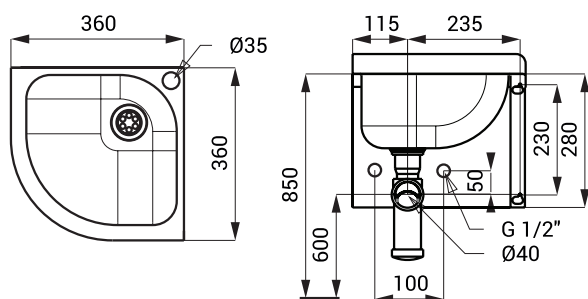

Lavoare din oel inox SLUN 11, SLUN 13, SLUN 17

SLUN 11

Caracteristici

- lavoar de colț din oțel inox
- fără gaură pt. baterie (alte lungimi se execută la comandă)
- material AISI - 304
- finisaj periat

Dimensiuni

Specificații livrare

SLUN 11 - cod 93110 lavoar din oțel inox, sifon, set fixare

SLUN 13

Caracteristici

- lavoar din oțel inox
- fără gaură pt. baterie (alte lungimi se execută la comandă)
- material AISI - 304
- finisaj periat

Dimensiuni

Specificații livrare

SLUN 13 - cod 93130 lavoar din oțel inox, sifon, set fixare

SLUN 17

Caracteristici

- lavoar din oțel inox
- fără gaură pt. baterie (alte lungimi se execută la comandă)
- material AISI - 304
- finisaj periat

Dimensiuni

Specificații livrare

SLUN 17 - cod 93170 lavoar din oțel inox, sifon, set fixare