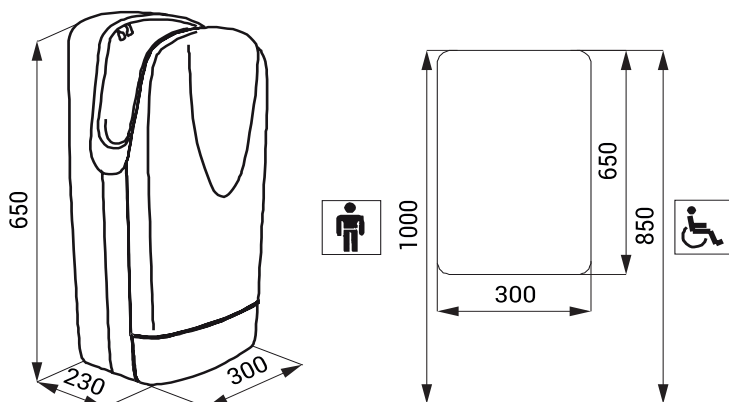

Uscător mâini SLO 01L, SLO 01S

SLO 01L

SLO 01S

Caracteristici

- uscător de mâini de perete
- pornește și se oprește o dată cu introducerea respectiv îndepărtarea mâinilor în uscător
- timp de funcționare 3 - 33 sec, standard reglat la 20 sec
- apa se scurge în recipientul de la baza uscătorului și nu ajunge pe pardoseală

Dimensiuni

Specificații tehnice

Dimensiuni	650 x 300 x 230 mm
Tensiune de operare	230 V/50 Hz
Putere	2000 W
Viteză aer	300 km/h
Protecție	clasa II, IP 31
Greutate	9,5 kg
Zgomot	< 90 dB

Specificații livrare

SLO 01L - cod 79011	uscator de mâini automat, carcasă plastic albă
SLO 01S - cod 79012	uscator de mâini automat, carcasă plastic neagră