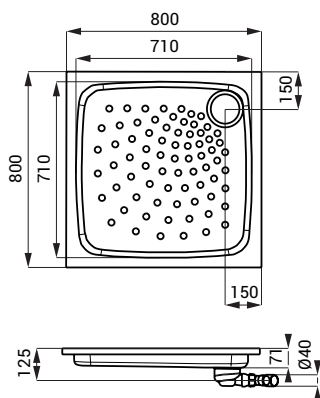

Cădițe de duș din oțel inox SLSN 06, SLSN 07, SLSN 08, SLSN 10

SLSN 06

Caracteristici

- cădiță de duș din oțel inox 700 x 700 mm
- pentru montaj încastrat sau pe pardoseală
- suprafață anti-alunecare
- material AISI - 304
- finisaj periat

Dimensiuni

Specificații livrare

SLSN 06 - cod 92060 cădiță de duș din oțel inox, sifon

SLSN 07

Caracteristici

- cădiță de duș din oțel inox 800 x 800 mm
- pentru montaj încastrat sau pe pardoseală
- suprafață anti-alunecare
- material AISI - 304
- finisaj periat

Dimensiuni

Specificații livrare

SLSN 07 - cod 92070 cădiță de duș din oțel inox, sifon

SLSN 08

Caracteristici

- cădiță de duș din oțel inox 900 x 900 mm
- pentru montaj încastrat sau pe pardoseală
- suprafață anti-alunecare
- material AISI - 304
- finisaj periat

Dimensiuni

Specificații livrare

SLSN 08 - cod 92080 cădiță de duș din oțel inox, sifon

SLSN 10

Caracteristici

- cădiță de duș din oțel inox 1000 x 1000 mm
- pentru montaj încastrat sau pe pardoseală
- suprafață anti-alunecare
- material AISI - 304
- finisaj periat