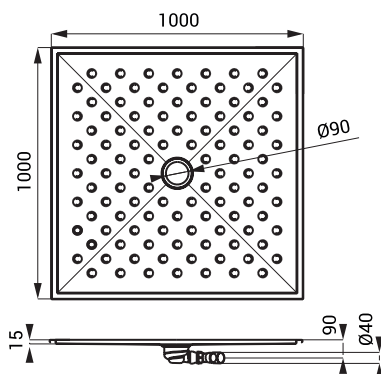

Dimensiuni

Specificații livrare

SLSN 06 - cod 92060 cădiță de duș din oțel inox, sifon

SLSN 07

Caracteristici

- cădiță de duș din oțel inox 800 x 800 mm
- pentru montaj încastrat sau pe pardoseală
- suprafață anti-alunecare
- material AISI - 304
- finisaj periat

Dimensiuni

Specificații livrare

SLSN 07 - cod 92070 cădiță de duș din oțel inox, sifon

SLSN 08

Caracteristici

- cădiță de duș din oțel inox 900 x 900 mm
- pentru montaj încastrat sau pe pardoseală
- suprafață anti-alunecare
- material AISI - 304
- finisaj periat

Dimensiuni

Specificații livrare

SLSN 08 - cod 92080 cădiță de duș din oțel inox, sifon

SLSN 10

Caracteristici

- cădiță de duș din oțel inox 1000 x 1000 mm
- pentru montaj încastrat sau pe pardoseală
- suprafață anti-alunecare
- material AISI - 304
- finisaj periat

Dimensiuni

Specificații livrare

SLSN 10 - cod 82100 cădiță de duș din oțel inox, sifon