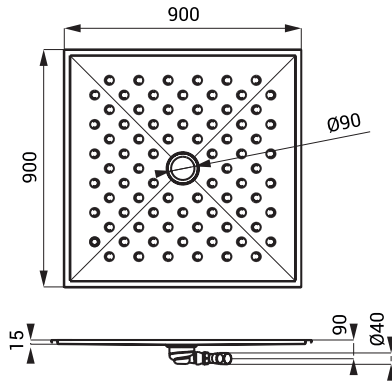

Cădițe de duș din oțel inox SLSN 06, SLSN 07, SLSN 08, SLSN 10

SLSN 06

Caracteristici

- cădiță de duș din oțel inox 700 x 700 mm
- pentru montaj încastrat sau pe pardoseală
- suprafață anti-alunecare
- material AISI - 304
- finisaj periat

Dimensiuni

Specificații livrare

SLSN 06 - cod 92060 cădiță de duș din oțel inox, sifon

SLSN 07

Caracteristici

- cădiță de duș din oțel inox 800 x 800 mm
- pentru montaj încastrat sau pe pardoseală
- suprafață anti-alunecare
- material AISI - 304
- finisaj periat

Dimensiuni

Specificații livrare

SLSN 07 - cod 92070 cădiță de duș din oțel inox, sifon

SLSN 08

Caracteristici

- cădiță de duș din oțel inox 900 x 900 mm
- pentru montaj încastrat sau pe pardoseală
- suprafață anti-alunecare
- material AISI - 304
- finisaj periat

Dimensiuni

Specificații livrare

SLSN 08 - cod 92080 cădiță de duș din oțel inox, sifon

SLSN 10

Caracteristici

- cădiță de duș din oțel inox 1000 x 1000 mm
- pentru montaj încastrat sau pe pardoseală
- suprafață anti-alunecare
- material AISI - 304
- finisaj periat