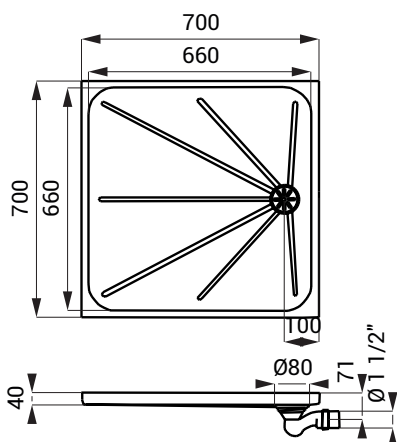

Cădițe de duș din oțel inox SLSN 06, SLSN 07, SLSN 08, SLSN 10

SLSN 06

Caracteristici

- cădiță de duș din oțel inox 700 x 700 mm
- pentru montaj încastrat sau pe pardoseală
- suprafață anti-alunecare
- material AISI - 304
- finisaj periat

Dimensiuni

Specificații livrare

SLSN 06 - cod 92060 cădiță de duș din oțel inox, sifon

SLSN 07

Caracteristici

- cădiță de duș din oțel inox 800 x 800 mm
- pentru montaj încastrat sau pe pardoseală
- suprafață anti-alunecare
- material AISI - 304
- finisaj periat

Dimensiuni

Specificații livrare

SLSN 07 - cod 92070 cădiță de duș din oțel inox, sifon

SLSN 08

Caracteristici

- cădiță de duș din oțel inox 900 x 900 mm
- pentru montaj încastrat sau pe pardoseală
- suprafață anti-alunecare
- material AISI - 304
- finisaj periat

Dimensiuni

Specificații livrare

SLSN 08 - cod 92080 cădiță de duș din oțel inox, sifon

SLSN 10

Caracteristici

- cădiță de duș din oțel inox 1000 x 1000 mm
- pentru montaj încastrat sau pe pardoseală
- suprafață anti-alunecare
- material AISI - 304
- finisaj periat