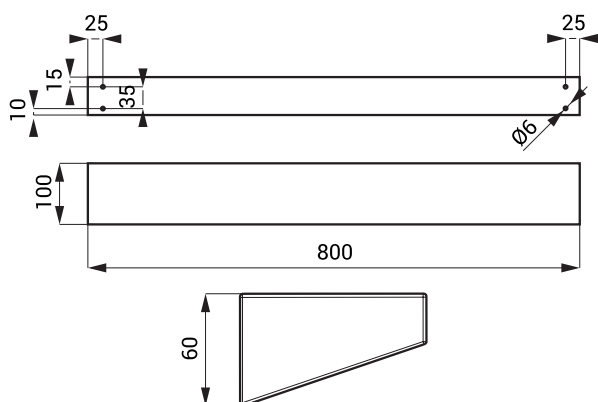

Etajeră din oțel inox SLZN 65

Caracteristici

- prevăzut cu 4 găuri pentru fixare
- alte dimensiuni la comandă
- dimensiuni 800 x 100 x 60 mm
- material AISI - 304
- finisaj periat

Dimensiuni

Specificații livrare

SLZN 65 - cod 95650

etajeră din oțel inox, set montaj