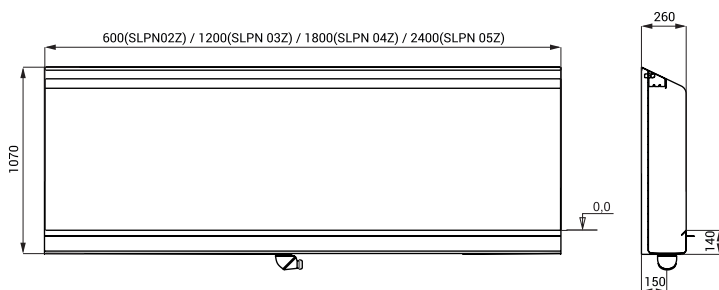

Pisoare tip jgheab din oțel inox SLPN 02Z, SLPN 03Z, SLPN 04Z, SLPN 05Z

SLPN 03Z

Caracteristici

- antivandal
- pisoar tip jgheab din oțel inox
- țeavă de spălare în partea superioară
- capac din inox pt. țeavă de spălare demontabilă
- alte lungimi se execută la comandă
- material AISI - 304
- finisaj periat

Dimensiuni

Specificații tehnice

Alimentare apă

filet ext. G 1/2"

Specificații livrare

- SLPN 02Z - cod 91026 pisoar tip jgheab din oțel inox 600 mm, racord la hidroizolație, set montaj, sifon
SLPN 03Z - cod 91036 pisoar tip jgheab din oțel inox 1200 mm, racord la hidroizolație, set montaj, sifon
SLPN 04Z - cod 91046 pisoar tip jgheab din oțel inox 1800 mm, racord la hidroizolație, set montaj, sifon
SLPN 05Z - cod 91056 pisoar tip jgheab din oțel inox 2400 mm, racord la hidroizolație, set montaj, sifon