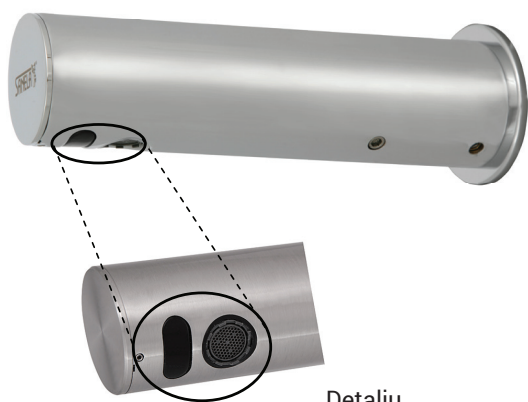

Baterie cu senzor de perete SLU 43KB

Caracteristici

- perlator economic, debit 6 l/min
- spălare automată de igienizare
- cu o cale de alimentare pentru apă rece sau premixată
- reacționează la mâinile utilizatorului sunt în raza activă
- apa se va opri la un anumit interval după îndepărtarea mâinilor din raza activă (valoare reglabilă între 0,25 - 7,75 sec)
- funcție de oprire automată după 5 min. de utilizare continuă
- monitorizarea capacității bateriei
- funcționare și în regim START/STOP
- posibilitate de reglare a parametrilor cu telecomanda SLD 03

Schemă de montaj

Specificații tehnice

Tensiune de operare	6 V
Putere	2 W
Durata de viață a bateriei	aprox. 2 ani (100 utilizări/zi)
▪ 4 buc. baterii alcaline AA 1,5 V, 2700 mAh	
Raza activă	
▪ standard	0,11 - 0,15 m
▪ program START/STOP	0,05 - 0,15 m
Presiune apă	0,1 - 0,6 MPa
Debit	6 l/min. (dată inf.)
Alimentare apă	filet ext. G 1/2"