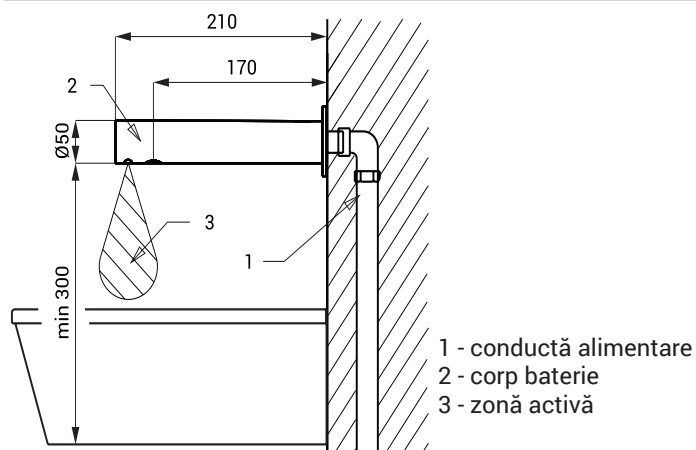

Baterie cu senzor de perete SLU 43KB

Caracteristici

- perlator economic, debit 6 l/min
- spălare automată de igienizare
- cu o cale de alimentare pentru apă rece sau premixată
- reacționează la mâinile utilizatorului sunt în raza activă
- apa se va opri la un anumit interval după îndepărtarea mâinilor din raza activă (valoare reglabilă între 0,25 - 7,75 sec)
- funcție de oprire automată după 5 min. de utilizare continuă
- monitorizarea capacității bateriei
- funcționare și în regim START/STOP
- posibilitate de reglare a parametrilor cu telecomanda SLD 03

Schemă de montaj

Specificații tehnice

Tensiune de operare	6 V
Putere	2 W
Durata de viață a bateriei	aprox. 2 ani (100 utilizări/zi)
▪ 4 buc. baterii alcaline AA 1,5 V, 2700 mAh	
Raza activă	
▪ standard	0,11 - 0,15 m
▪ program START/STOP	0,05 - 0,15 m
Presiune apă	0,1 - 0,6 MPa
Debit	6 l/min. (dată inf.)
Alimentare apă	filet ext. G 1/2"