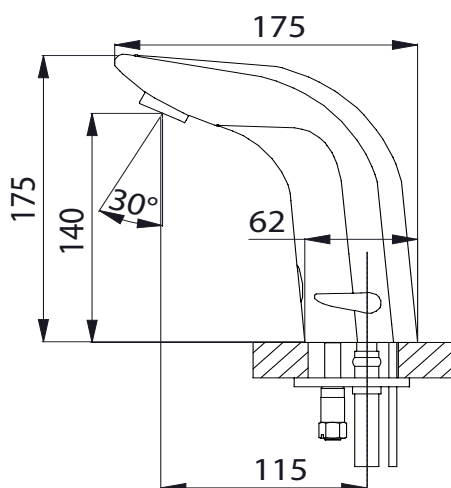

Baterii de lavoar cu senzor și mixer SLU 36

SANELA 
we make water cool®

capac

Caracteristici

- inclusiv control Bluetooth (aplicația Sanela Control disponibilă pentru descărcare)
- perlator economic, debit 6 l/min
- spălare automată de igienizare
- poate fi înlocuit cu capac în cazul în care nu se utilizează
- valvă electromagnetă în corpul bateriei
- cu 2 căi de alimentare temperatura se reglează cu mixer lateral
- reacționează la mâinile utilizatorului sunt în raza activă
- apa se va opri la un anumit interval după îndepărtarea mâinilor din raza activă (valoare reglabilă între 0,25 - 7,75 sec)
- funcție de oprire automată după 5 min. de utilizare continuă
- monitorizarea capacității bateriei (la modelele cu index B)
- funcționare și în regim START/STOP
- configurare și comunicare cu electronica prin aplicația Sanela Control (Bluetooth) sau telecomanda SLD 03

Dimensiuni

Specificații tehnice

Dimensiuni	175 x 175 mm
Greutate	
▪ SLU 36	3,36 kg
▪ SLU 36B	3,36 kg
Tensiune de operare	
▪ SLU 36	24 V DC
▪ SLU 36B	6 V
Putere	
▪ la 24 V DC	2 W
▪ la tensiune de 6 V	2 W
Durata de viață a bateriei	
▪ 4 buc. baterii alcaline AA 1,5 V, 2700 mAh	aprox. 2 ani (100 utilizări/zi)
Raza activă	
▪ standard	0,13 - 0,19 m
▪ program START/STOP	0,05 - 0,15 m
Presiune apă	0,1 - 0,6 MPa
Debit	6 l/min. (dată inf.)
Alimentare apă	filet ext. G 1/2"

Specificații livrare

SLU 36 - cod 03360
SLU 36B - cod 03365

baterie cu mixer, electronică și valvă electromagnetă, inclusiv modul Bluetooth, racorduri flexibile, robineti colț cu filtru și valvă antiretur (2 buc.), dop pentru mixer, set 4 baterii alcaline 1,5 V, 2700 mAh tip AA, locaș baterie (SLU 36B)