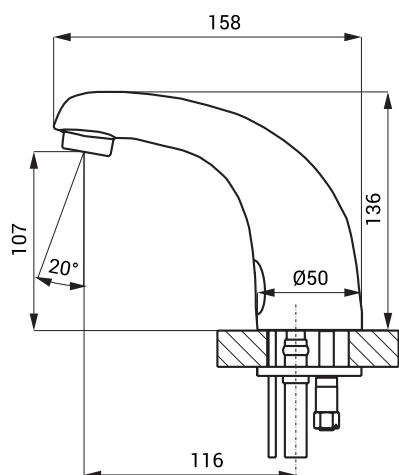

Dimensiuni

Specificații tehnice

Tensiune de operare

- SLU 02T 24 V DC
- SLU 02BT 6 V

Putere

- la 24 V DC 7 W
- la tensiune de 6 V 3 W

Durata de viață a bateriei

- 4 buc. baterii alcaline AA 1,5 V, 2700 mAh aprox. 2 ani (100 utilizări/zi)

Raza activă

- standard 0,13 - 0,19 m
- program START/STOP 0,05 - 0,15 m

Presiune apă

- 0,1 - 0,6 MPa

Debit

- 6 l/min. (dată inf.)

Alimentare apă

- filet ext. G 1/2"