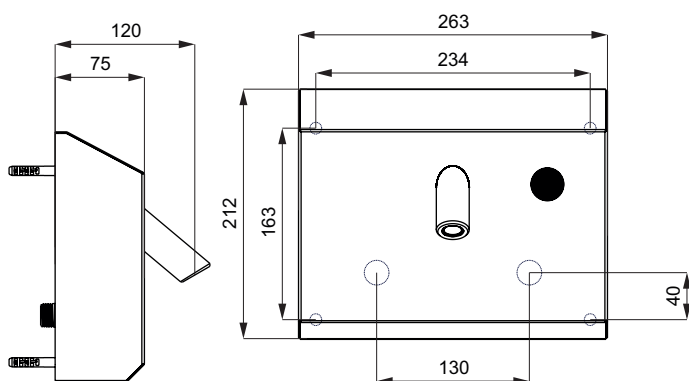

Dimensiuni

Specificații tehnice

Dimensiuni	263 x 212 x 120 mm
Greutate	3,44 kg
Grosimea materialului	1,2 mm
Tensiune de operare	6 V
Putere	3 W
Durata de viață a bateriei	
▪ 4 buc. baterii alcaline AA 1,5 V, 2700 mAh	aprox. 2 ani (100 utilizări/zi)
Presiune apă	0,1 - 0,6 MPa
Debit	6 l/min. (dată inf.)
Alimentare apă	filet ext. G 1/2"

Specificații livrare

SLU 09PTB - cod 13091

capac din oțel inox cu braț de scurgere, electronică integrată, valvă electromagnetică (1 buc.) și valvă termostatică (1 buc.), robinetii colț cu filtru și valvă antiretur (2 buc.), șuruburi de siguranță (2 buc.), set 4 baterii alcaline 1,5 V, 2700 mAh tip AA