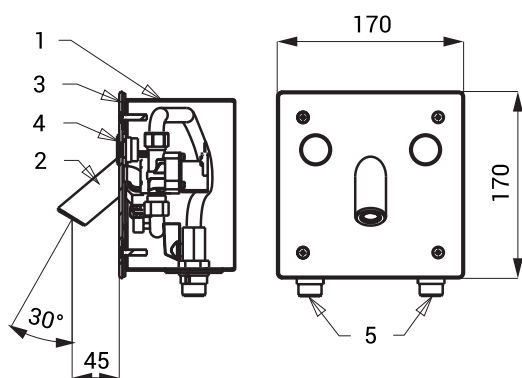

## Schemă de montaj

- 1 - cutie de montaj
- 2 - braț de scurgere
- 3 - capac oțel antivandalism
- 4 - buton piezo
- 5 - alimentare apă

## Specificații tehnice

<b>Dimensiuni capac inox</b>	170 x 170 x 3 mm
<b>Dimensiuni cutie de montaj</b>	145 x 155 x 100 mm
<b>Tensiune</b>	
▪ SLU 44PP	24 V DC
<b>Putere</b>	
▪ la 24 V DC	7 W
<b>Presiune apă</b>	0,1 - 0,6 MPa
<b>Debit</b>	6 l/min. (dată inf.)
<b>Alimentare apă</b>	filet ext. G 1/2"

## Specificații livrare

SLU 44PP - cod 64442 braț de scurgere, capac inox cu electronică și buton piezo (2 buc.), cutie de montaj din inox cu electrovalvă și robinet sferic (2 buc.), șuruburi de siguranță (4 buc.)