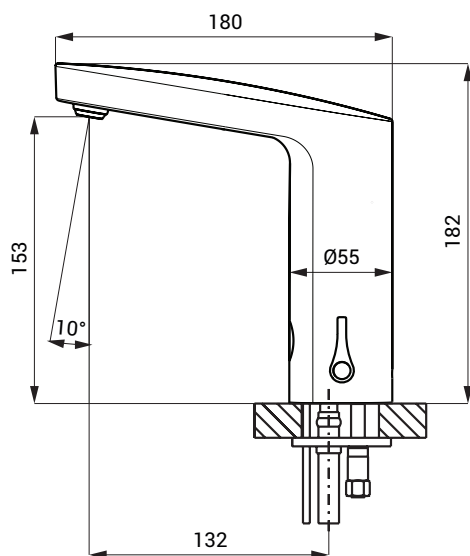

Dimensiuni

Specificații tehnice

Tensiune de operare

- SLU 83 24 V DC
- SLU 83B 6 V

Putere

- la 24 V DC 2 W
- la tensiune de 6 V 2 W

Durata de viață a bateriei

- 4 buc. baterii alcaline aprox. 2 ani (100 utilizări/zi)
- AA 1,5 V, 2700 mAh

Raza activă

- standard 0,13 - 0,19 m
- program START/STOP 0,05 - 0,15 m

Presiune apă

- 0,1 - 0,6 MPa

Debit

- 6 l/min. (dată inf.)

Alimentare apă

- filet ext. G 1/2"

Specificații livrare

- SLU 83 - cod 03830 baterie cu mixer, electronică și valvă electromagnetică, racorduri flexibile, robineti colț
SLU 83B - cod 03835 cu filtru și valvă antiretur (2 buc.), dop pentru mixer, set 4 baterii alcaline 1,5 V, 2700 mAh tip AA, locaș baterie (SLU 83B)