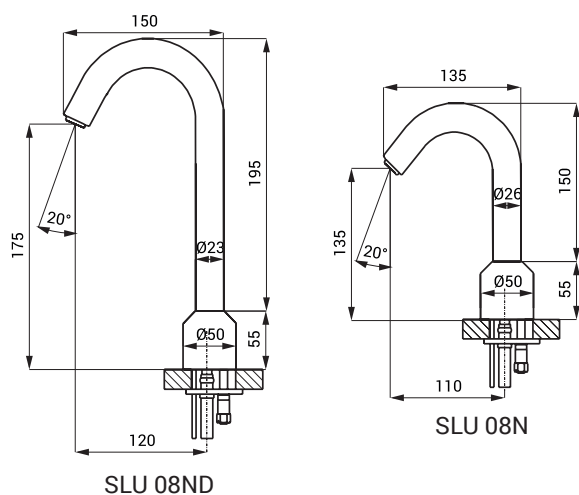

Baterii de lavoar cu senzor SLU 08N, SLU 8ND

SLU 08N

SLU 08ND

Caracteristici

- perlator economic, debit 6 l/min
- spălare automată de igienizare
- recomandat instituțiilor sanitare
- index D - pipă lungă
- cu 2 căi de alimentare temperatura se reglează cu mixer cu cartuș ceramic
- reacționează la mâinile utilizatorului sunt în raza activă
- apa se va opri la un anumit interval după îndepărtarea mâinilor din raza activă (valoare reglabilă între 0,25 - 7,75 sec)
- funcție de oprire automată după 5 min. de utilizare continuă
- monitorizarea capacității bateriei (la modelele cu index B)
- funcționare și în regim START/STOP
- posibilitate de reglare a parametrilor cu telecomanda SLD 03

Dimensiuni

SLU 08ND

SLU 08N

Specificații tehnice

Tensiune de operare

- SLU 08N, 08ND 24 V DC
- SLU 08NB, 08NDB 6 V

Putere

- la 24 V DC 13 W
- la tensiune 6 V 5 W

Debit

- 6 l/min. (dată inf.)

Alimentare apă

- filet ext. G 1/2"

Specificații livrare

- SLU 08N - cod 23088 baterie cromată cu electronică integrată, valvă electromagnetică (2 buc.),
 SLU 08NB - cod 23089 racorduri flexibile, robineti colț cu filtru și valvă antiretur (2 buc.), set 4 baterii alcaline
 SLU 08ND - cod 63088 1,5 V, 2700 mAh tip AA, locaș baterie (la modelele cu index B)
 SLU 08NDB - cod 63089