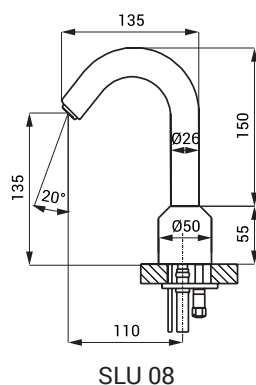

Dimensiuni

SLU 08D

SLU 08

Specificații tehnice

Tensiune de operare

- SLU 08, 08D 24 V DC
- SLU 08B, 08DB 6V

Putere

- la 24 V DC 7 W
- la tensiune 6 V 3 W

Debit

- 6 l/min. (dată inf.)

Alimentare apă

- filet ext. G 1/2"

Specificații livrare

- | | | |
|----------|-------------|--|
| SLU 08 | - cod 03080 | baterie cromată cu electronică integrată, valvă electromagnetă (1 buc.), racord Y, |
| SLU 08B | - cod 03085 | racorduri flexibile, robineti colț cu filtru și valvă antiretur (2 buc.), set 4 baterii alcaline |
| SLU 08D | - cod 13081 | 1,5 V, 2700 mAh tip AA, locaș baterie (la modelele cu index B) |
| SLU 08DB | - cod 13082 | |