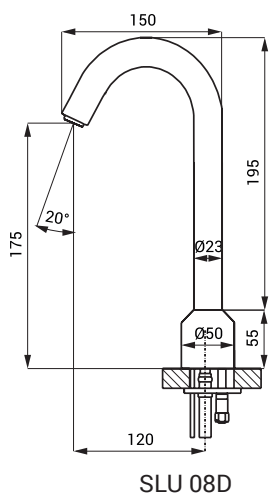

Baterii de lavoar cu senzor SLU 08, SLU 08D

SLU 08

SLU 08D

Caracteristici

- perlator economic, debit 6 l/min
- spălare automată de igienizare
- recomandat instituțiilor sanitare
- index D - pipă lungă
- cu 2 căi de alimentare temperatura se reglează cu mixer cu cartuș ceramic
- reacționează la mâinile utilizatorului sunt în raza activă
- apa se va opri la un anumit interval după îndepărtarea mâinilor din raza activă (valoare reglabilă între 0,25 - 7,75 sec)
- funcție de oprire automată după 5 min. de utilizare continuă
- monitorizarea capacității bateriei (la modelele cu index B)
- funcționare și în regim START/STOP
- posibilitate de reglare a parametrilor cu telecomanda SLD 03

Dimensiuni

SLU 08D

SLU 08

Specificații tehnice

Tensiune de operare

- SLU 08, 08D 24 V DC
- SLU 08B, 08DB 6V

Putere

- la 24 V DC 7 W
- la tensiune 6 V 3 W

Debit

- 6 l/min. (dată inf.)

Alimentare apă

- filet ext. G 1/2"

Specificații livrare

- | | | |
|----------|-------------|--|
| SLU 08 | - cod 03080 | baterie cromată cu electronică integrată, valvă electromagnetă (1 buc.), racord Y, |
| SLU 08B | - cod 03085 | racorduri flexibile, robineti colț cu filtru și valvă antiretur (2 buc.), set 4 baterii alcaline |
| SLU 08D | - cod 13081 | 1,5 V, 2700 mAh tip AA, locaș baterie (la modelele cu index B) |
| SLU 08DB | - cod 13082 | |