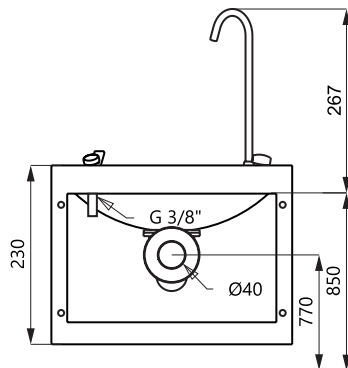

Cișmele din oțel inox SLUN 62, SLUN 62S

SLUN 62

SLUN 62S

Caracteristici

- cișmea apă potabilă de perete din oțel inox cu buton de acționare și armătură umplere recipienti (SLUN 62S)
- posibilitate reglare debit de la buton
- material oțel inoxidabil AISI - 304 (1.4301)
- finisaj periat

Dimensiuni

SLUN 62

SLUN 62S

Technical Specification

Dimensiuni

- SLUN 62 230 x 360 x 350 mm
- SLUN 62S 497 x 360 x 350 mm

Greutate

- SLUN 62 4 kg
- SLUN 62S 4,4 kg

Specificații livrare

SLUN 62 - cod 93620
SLUN 62S - cod 83625

cișmea apă din oțel inox, armătură, armătură umplere recipienti (SLUN 62S), robineti colț cu filtru, racorduri flexibile, sifon, set fixare