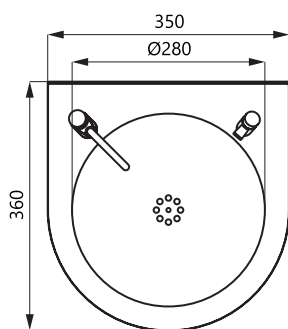

Cișmele din oțel inox SLUN 62, SLUN 62S

SLUN 62

SLUN 62S

Caracteristici

- cișmea apă potabilă de perete din oțel inox cu buton de acționare și armătură umplere recipienti (SLUN 62S)
- posibilitate reglare debit de la buton
- material oțel inoxidabil AISI - 304 (1.4301)
- finisaj periat

Dimensiuni

SLUN 62

SLUN 62S

Technical Specification

Dimensiuni

- SLUN 62 230 x 360 x 350 mm
- SLUN 62S 497 x 360 x 350 mm

Greutate

- SLUN 62 4 kg
- SLUN 62S 4,4 kg

Specificații livrare

SLUN 62 - cod 93620
SLUN 62S - cod 83625

cișmea apă din oțel inox, armătură, armătură umplere recipienti (SLUN 62S), robineti colț cu filtru, racorduri flexibile, sifon, set fixare