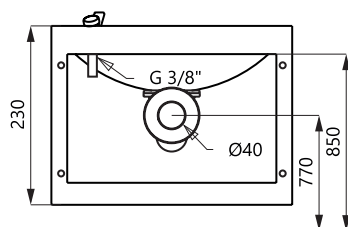

Cișmele din oțel inox SLUN 62, SLUN 62S

SLUN 62

SLUN 62S

Caracteristici

- cișmea apă potabilă de perete din oțel inox cu buton de acționare și armătură umplere recipienti (SLUN 62S)
- posibilitate reglare debit de la buton
- material oțel inoxidabil AISI - 304 (1.4301)
- finisaj periat

Dimensiuni

SLUN 62

SLUN 62S

Technical Specification

Dimensiuni

- SLUN 62 230 x 360 x 350 mm
- SLUN 62S 497 x 360 x 350 mm

Greutate

- SLUN 62 4 kg
- SLUN 62S 4,4 kg

Specificații livrare

SLUN 62 - cod 93620
SLUN 62S - cod 83625

cișmea apă din oțel inox, armătură, armătură umplere recipienti (SLUN 62S), robineti colț cu filtru, racorduri flexibile, sifon, set fixare