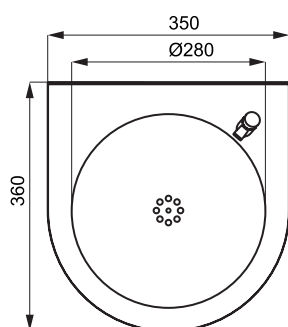

Cișmele din oțel inox SLUN 62, SLUN 62S

SLUN 62

SLUN 62S

Caracteristici

- cișmea apă potabilă de perete din oțel inox cu buton de acționare și armătură umplere recipienti (SLUN 62S)
- posibilitate reglare debit de la buton
- material oțel inoxidabil AISI - 304 (1.4301)
- finisaj periat

Dimensiuni

SLUN 62

SLUN 62S

Technical Specification

Dimensiuni

- SLUN 62 230 x 360 x 350 mm
- SLUN 62S 497 x 360 x 350 mm

Greutate

- SLUN 62 4 kg
- SLUN 62S 4,4 kg

Specificații livrare

SLUN 62 - cod 93620
SLUN 62S - cod 83625

cișmea apă din oțel inox, armătură, armătură umplere recipienti (SLUN 62S), robineti colț cu filtru, racorduri flexibile, sifon, set fixare