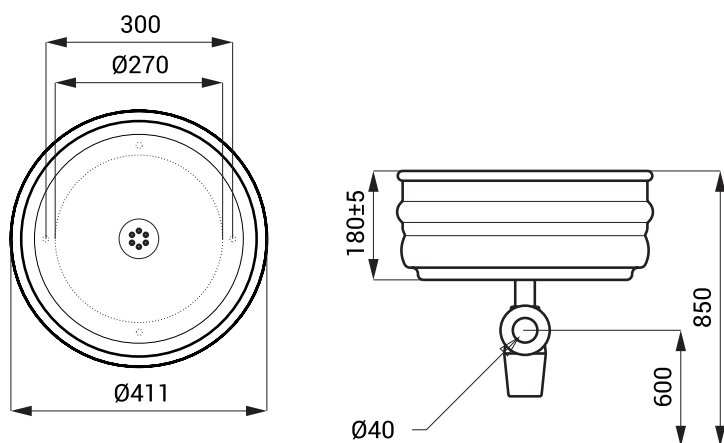

### Caracteristici

- lavoar din oțel inox pe blat
- montare cu șuruburi
- material AISI - 304
- finisaj periat

### Dimensiuni

### Specificații livrare

SLUN 77 - cod 93774 lavoar din oțel inox, sifon, șurub (4 buc.), placă (4 buc.)

## Dimensiuni