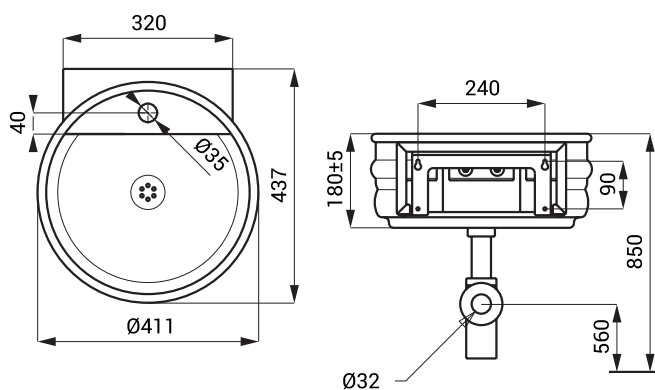

### Dimensiuni

### Specificații livrare

SLUN 77 - cod 93774 lavoar din oțel inox, sifon, șurub (4 buc.), placă (4 buc.)

## Dimensiuni