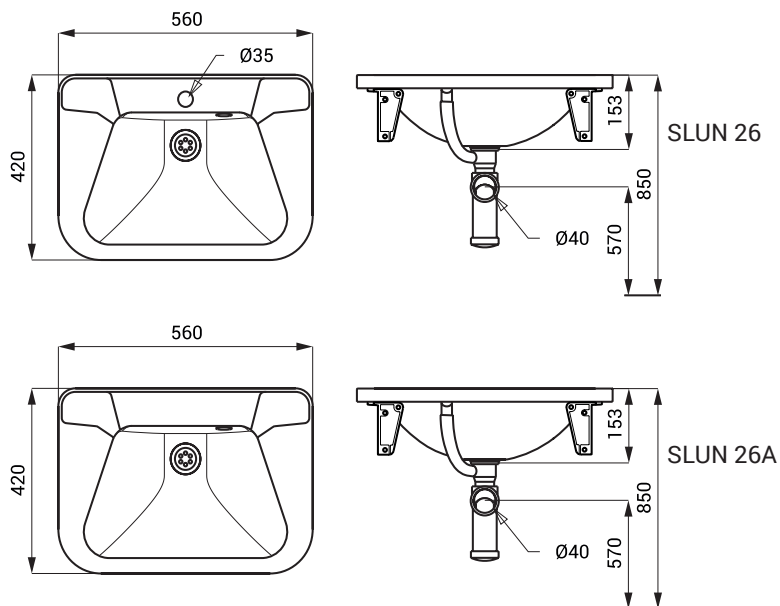

Lavoare din oțel inox SLUN 26, SLUN 26A

Caracteristici

- lavoar din oțel inox
- cu gaură pentru baterie (SLUN 26)
- fără gaură pentru baterie (SLUN 26A)
- preaplin
- material AISI - 304
- finisaj peria

SLUN 26

SLUN 26A

Dimensiuni

Specificații livrare

SLUN 26 - cod 93260
SLUN 26A - cod 73262

lavoar din oțel inox, console, preaplin și dop cu lanț, sifon, set fixare preaplin și dop cu lanț