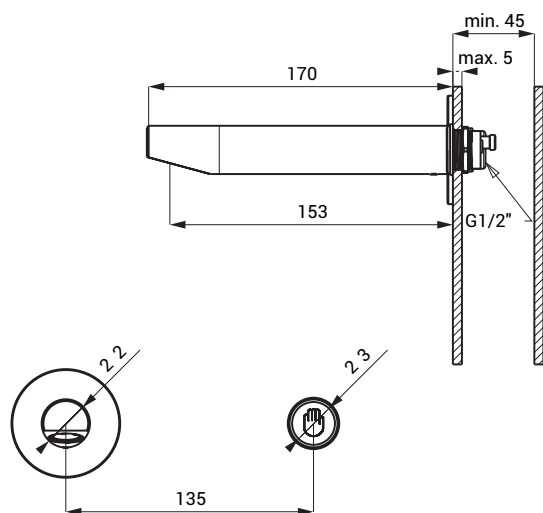

## Caracteristici

- perlator economic, debit 6 l/min
- spălare automată de igienizare
- fără plumb
- destinate pentru instalare pe plăci cu grosime de maximum 5 mm
- pentru pereți cu grosime maximă de 300 mm (este necesară utilizarea setului SLA 52B)
- cu o cale de alimenare pentru apă rece sau premixată
- index X - finisaj periat
- apa începe să curgă după atingerea ușoară a butonului piezo
- timp de funcționare reglabil de la 2 la 62 secunde standard reglat la 10 sec
- apa se poate opri prin a doua atingere a butonului
- monitorizarea capacității bateriei (la modelele cu index B)
- posibilitate de reglare a parametrilor cu telecomanda SLD 04

## Schemă de montaj