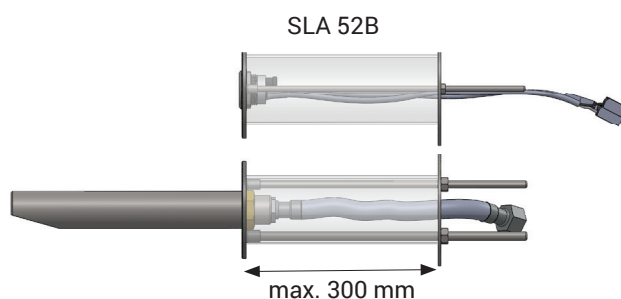

### Presiune apă

0,1 - 0,6 MPa

### Alimentare apă

filet ext. G 1/2"