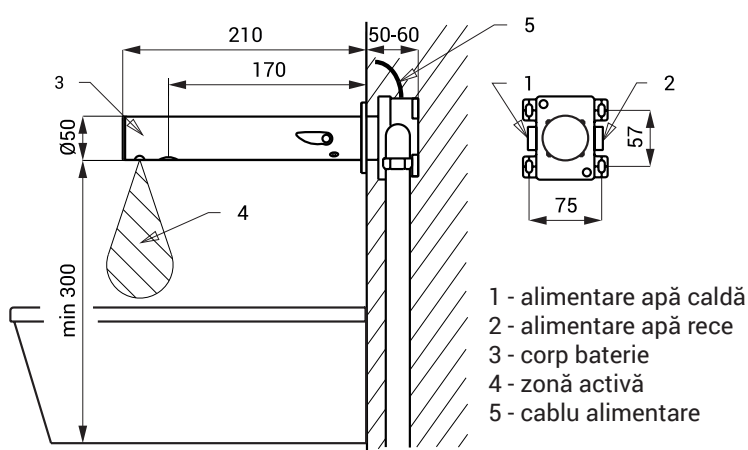

Baterie cu senzor de perete din oțel inox SLU 42K

Caracteristici

- perlator economic, debit 6 l/min
- spălare automată de igienizare
- cu 2 căi de alimentare temperatura se reglează cu mixer lateral
- reacționează la mâinile utilizatorului sunt în raza activă
- apa se va opri la un anumit interval după îndepărtarea mâinilor din raza activă (valoare reglabilă între 0,25 - 7,75 sec)
- funcție de oprire automată după 5 min. de utilizare continuă
- monitorizarea capacității bateriei (la modelele cu index B)
- funcționare și în regim START/STOP
- posibilitate de reglare a parametrilor cu telecomanda SLD 03

Schemă de montaj

Specificații tehnice

Dimensiuni cutie de montaj	90 x 80 x 40 mm
Tensiune de operare	
▪ SLU 42K	24 V DC
▪ SLU 42KB	6 V
Putere	
▪ la 24 V DC	3 W
▪ la tensiune de 6 V	2 W
Durata de viață a bateriei	
▪ 4 buc. baterii alcaline AA 1,5 V, 2700 mAh	aprox. 2 ani (100 utilizări/zi)
Raza activă	
▪ standard	0,11 - 0,15 m
▪ program START/STOP	0,05 - 0,15 m
Presiune apă	0,1 - 0,6 MPa
Debit	6 l/min. (dată inf.)
Alimentare apă	filet ext. G 1/2"

Specificații livrare

SLU 42K - cod 03420	baterie cu mixer, elektronikou electronică și valvă electromagnetă, cutie de montaj
SLU 42KB - cod 03425	din plastic, set 4 baterii alcaline 1,5 V, 2700 mAh tip AA (SLU 42KB)