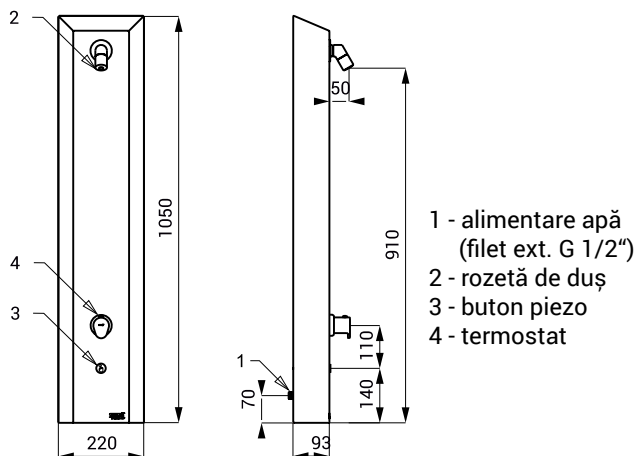

Panouri de duș cu buton piezo SLSN 01P, SLSN 02P, SLSN 02PT

SLSN 01P

SLSN 02P

SLSN 02PT

Caracteristici

- spălare automată de igienizare
- antivandal
- destinat în special închisorilor
- panouri de duș de perete din oțel inox cu buton piezo
- rozetă de duș antivandalism jet reglabil
- SLSN 01P cu o cale de alimentare pentru apă rece sau premixată
- SLSN 02P cu 2 căi de alimentare temperatura se reglează cu mixer cu cartuș ceramic
- SLSN 02PT este destinată pt. apă rece și caldă, reglarea temperaturii cu mixer termostatic
- siguranță la opărire (SLSN 02PT)
- apa începe să curgă după atingerea ușoară a butonului piezo
- apa va curge de la 10 sec. la 310 sec., standard este setat la 120 sec
- apa se poate opri prin a doua atingere a butonului
- monitorizarea capacității bateriei (la modelele cu index B)
- posibilitate de reglare a parametrilor cu telecomanda SLD 04
- material AISI - 304
- finisaj periat

Dimensiuni

SLSN 01P

SLSN 02P

SLSN 02PT

Specificații tehnice

Tensiune de operare

- SLSN 01P, SLSN 02P, SLSN 02PT 24 V DC
- SLSN 01PB, SLSN 02PB, SLSN 02PTB 6 V

Putere

Alimentare apă

- filet ext. G 1/2"

Specificații livrare

SLSN 01P	-	cod 92018	panou de duș cu electronică și buton piezo, valvă electromagnetică (1 buc.), racorduri flexibile,
SLSN 01PB	-	cod 92019	robineți colț cu filtru (1 buc.), set 4 baterii alcaline 1,5 V, 2700 mAh tip AA (SLSN 01PB)
SLSN 02P	-	cod 92028	panou de duș cu electronică și buton piezo, valvă electromagnetică (1 buc.), mixer cu cartuș,
SLSN 02PB	-	cod 92029	racorduri flexibile, robineți colț cu filtru și valvă antiretur (2 buc.), set 4 baterii alcaline 1,5 V, 2700 mAh tip AA (SLSN 02PB)
SLSN 02PT	-	cod 82021	panou de duș cu electronică și buton piezo, valvă electromagnetică (1 buc.), termostat,
SLSN 02PTB	-	cod 82022	racorduri flexibile, robineți colț cu filtru și valvă antiretur (2 buc.), set 4 baterii alcaline 1,5 V, 2700 mAh tip AA (SLSN 02PTB)