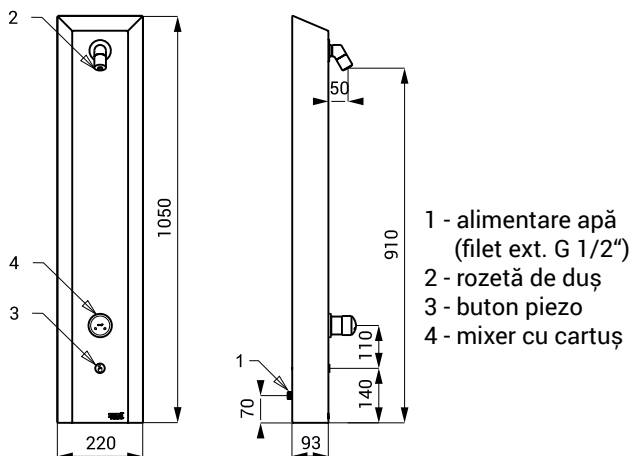

Panouri de duș cu buton piezo SLSN 01P, SLSN 02P, SLSN 02PT

SLSN 01P

SLSN 02P

SLSN 02PT

Caracteristici

- spălare automată de igienizare
- antivandal
- destinat în special închisorilor
- panouri de duș de perete din oțel inox cu buton piezo
- rozetă de duș antivandalism jet reglabil
- SLSN 01P cu o cale de alimentare pentru apă rece sau premixată
- SLSN 02P cu 2 căi de alimentare temperatura se reglează cu mixer cu cartuș ceramic
- SLSN 02PT este destinată pt. apă rece și caldă, reglarea temperaturii cu mixer termostatic
- siguranță la opărire (SLSN 02PT)
- apa începe să curgă după atingerea ușoară a butonului piezo
- apa va curge de la 10 sec. la 310 sec., standard este setat la 120 sec
- apa se poate opri prin a doua atingere a butonului
- monitorizarea capacității bateriei (la modelele cu index B)
- posibilitate de reglare a parametrilor cu telecomanda SLD 04
- material AISI - 304
- finisaj periat

Dimensiuni

SLSN 01P

SLSN 02P

SLSN 02PT

Specificații tehnice

Tensiune de operare

- SLSN 01P, SLSN 02P, SLSN 02PT 24 V DC
- SLSN 01PB, SLSN 02PB, SLSN 02PTB 6 V

Putere

Alimentare apă

- filet ext. G 1/2"

Specificații livrare

SLSN 01P	-	cod 92018	panou de duș cu electronică și buton piezo, valvă electromagnetică (1 buc.), racorduri flexibile,
SLSN 01PB	-	cod 92019	robineți colț cu filtru (1 buc.), set 4 baterii alcaline 1,5 V, 2700 mAh tip AA (SLSN 01PB)
SLSN 02P	-	cod 92028	panou de duș cu electronică și buton piezo, valvă electromagnetică (1 buc.), mixer cu cartuș,
SLSN 02PB	-	cod 92029	racorduri flexibile, robineți colț cu filtru și valvă antiretur (2 buc.), set 4 baterii alcaline 1,5 V, 2700 mAh tip AA (SLSN 02PB)
SLSN 02PT	-	cod 82021	panou de duș cu electronică și buton piezo, valvă electromagnetică (1 buc.), termostat,
SLSN 02PTB	-	cod 82022	racorduri flexibile, robineți colț cu filtru și valvă antiretur (2 buc.), set 4 baterii alcaline 1,5 V, 2700 mAh tip AA (SLSN 02PTB)