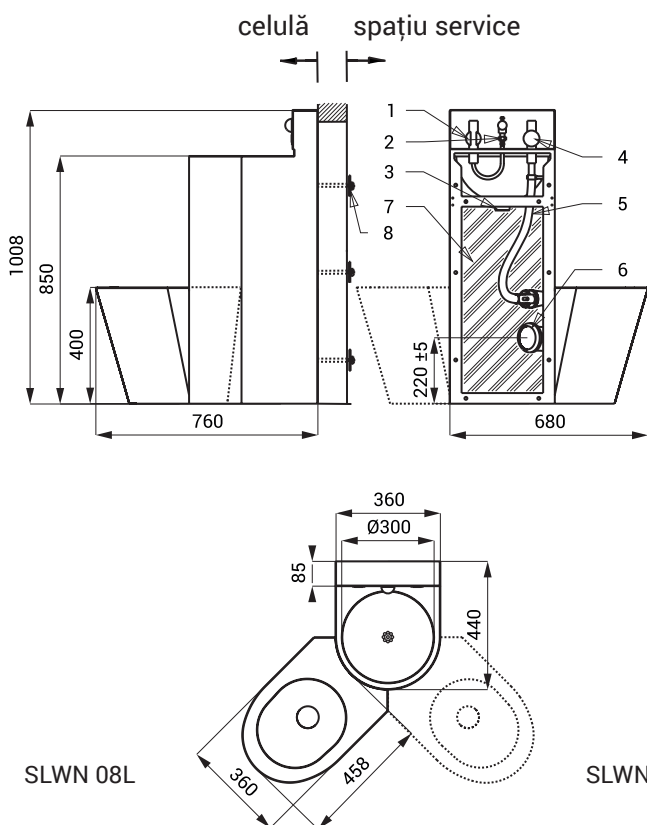

Combinăție lavoar-wc antivandalism SLWN 08L

SLWN 08L

Caracteristici

- antivandal
- destinat în special închisorilor
- combinație de vas WC, lavoar și baterie lavoar
- baterie cu temporizare lavoar
- buton spălare WC
- vas wc stativ pe stânga
- umplut cu spumă din poliuretan (pentru evitarea zgomotelor specifice de metal)
- montare cu șuruburi (M10, lungime 190 mm) din camera de service
- material oțel inoxidabil AISI - 304 (1.4301)
- finisaj periat

Dimensiuni

SLWN 08L

Specificații tehnice

Dimensiuni	1008 x 760 x 680 mm
Greutate	29 kg
Presiune apă	0,15 - 0,5 MPa
Debit	70 l/min. la o presiune 0,15 MPa (dată inf.)

Alimentare apă

- WC
ø min. 32 mm (PN 16)
filet ext. G 3/4"
- lavoar
filet ext. G 1/2"

- 1 - robinet lavoar - conducta de alimentare cu apă filet exterior G 1/2"
- 2 - armături cu autoînchidere pentru duza de lavoar
- 3 - leșire apei din lavoar - filet ext. G 6/4"
- 4 - supapă de spălare WC - linie de alimentare cu apă filet exterior G 3/4"
- 5 - racord pentru toaleta
- 6 - leșire apă WC (Ø 101,6 mm)
- 7 - armat cu poliuretan
- 8 - tije filetate M10 (lungime 190 mm) + saiba + piulita (6 buc.)

Specificații livrare

SLWN 08L - cod 94081 combinație de lavoar și vas WC din oțel inox, ventile (2 buc.), baterie lavoar, șuruburi M10 (6 buc.), set racorduri