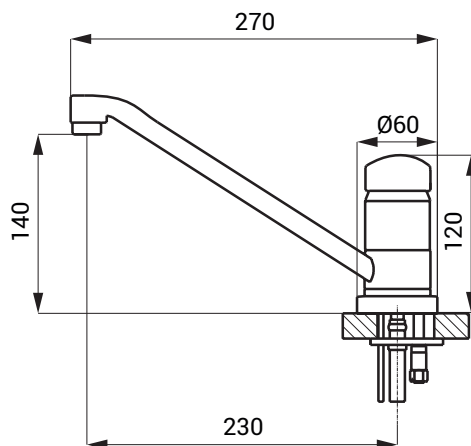

Baterii de lavoar cu senzor și mixer SLU 03D

Caracteristici

- spălare automată de igienizare
- au brațul de scurgere fix
- cu 2 căi de alimentare temperatura se reglează cu mixer cu cartuș ceramic
- reacționează la mâinile utilizatorului sunt în raza activă
- apa se va opri la un anumit interval după îndepărtarea mâinilor din raza activă (valoarea reglabilă între 0,25 - 7,75 sec)
- funcție de oprire automată după 5 min. de utilizare continuă
- monitorizarea capacității bateriei (la modelele cu index B)
- funcționare și în regim START/STOP
- posibilitate de reglare a parametrilor cu telecomanda SLD 03

Dimensiuni

Specificații tehnice

Tensiune de operare

- SLU 03D 24 V DC
- SLU 03DB 9 V

Putere

- la 24 V DC 13 W
- la tensiune de 9 V 11 W

Durata de viață a bateriei

- baterie litiu 9 V, tip U9VL aprox. 2 ani (100 utilizări/zi)

Raza activă

- standard 0,17 - 0,25 m
- program START/STOP 0,05 - 0,15 m

Presiune apă

- 0,1 - 0,6 MPa

Debit

- 12 l/min. (dată inf.)

Alimentare apă

- filet ext. G 1/2"