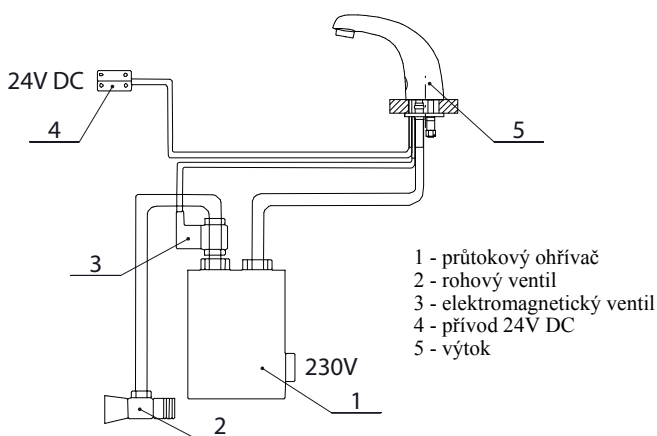

# Baterie k průtokovým ohřivačům a zásobníkům SLU 01NH

SLU 01NH

Vlastnosti: 

- úsporný perlátor, průtok 6 l/min
- bezpečnostní funkce vypnutí vody po 5 minutách
- baterie SLU 01NH je stojánková automatická umyvadlová baterie určená pro připojení k ohřivači pod umyvadlem, reaguje na přítomnost rukou ve snímané zóně do vzdálenosti 0,3 m od snímače okamžitým spuštěním vody
- k vypnutí vody dojde po vyjmutí rukou po uplynutí nastavené doby (možno nastavit v rozsahu 0,25 až 7,75 s)
- nastavení zpoždění vypnutí vody a možnost vypnutí snímače pomocí SLD 03
- možnost přepnutí do režimu START/STOP

## Technické údaje:

Napájecí napětí:	
- SLU 01NH	24V DC
- SLU 01NHB	6V
Příkon	
- při napájení 24V DC	7 W
- při napájení 6V	3 W
Životnost baterií:	
- 4 ks AA alkalických baterií 1,5V, 2700mAh	cca 2 roky (při 100 sepnutích denně)
Dosah	
- standardně	0,07 - 0,25 m
- v režimu START/STOP	0,05 - 0,1 m
Doporučený pracovní tlak	0,1 - 0,6 MPa
Průtok	6 l/min. (inf. údaj)
Vstup vody	vnější závit G 1/2"
Nastavení teploty vody	na ohřivači

## Specifikace dodávky:

SLU 01NH	- obj. č. 33011	výtokové ramínko s integrovaným blokem elektroniky, držák pouzdra baterie (pouze u SLU 01NHB), elektromagnetický ventil (1 ks), propojovací hadice, rohový ventil se zpětnou klapkou, 4 ks AA alkalických baterií 1,5 V, 2700 mAh (pouze u SLU 01NHB)
SLU 01NHB	- obj. č. 33012	