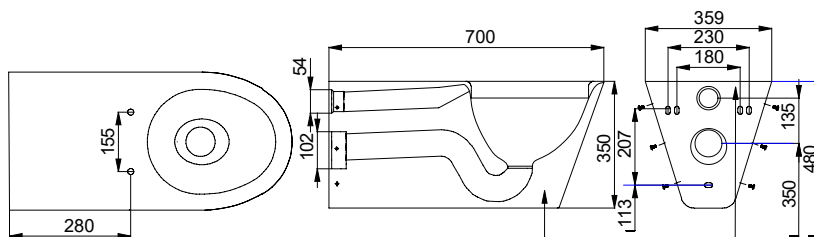

Caracteristici:  

EN 997

Specificații livrare:

- pentru persoane cu dizabilități
- antivandal
- toaletă conică suspendată din oțel inox
- găuri pentru capac (pot fi acoperite cu șurub)
- montaj cu șuruburi speciale
- material CrNi 18/10 (AISI - 304)
- finisaj polisat (lucios)

SLWN 11 – cod 94110 toaletă din oțel inox cu placă de montaj, (fără ramă și capac)

Dimensiuni:

SLWN 11

Accesorii recomandate:

SLZN 31 – cod 95310 ramă și capac culoare neagră din plastic special (dur)

Caracteristici:  

EN 997

Specificații livrare:

- antivandal
- destinat închisorilor
- toaletă suspendată din oțel inox
- fără găuri pentru capac (pot fi executate la comandă)
- montaj cu șuruburi M12 (lungime 190 mm) din camera de service
- material CrNi 18/10 (AISI - 304), grosime 1,5 mm, greutate 16 kg
- finisaj periat (mat)

SLWN 12 – cod 94120 toaletă din oțel inox, șuruburi M12

Dimensiuni:

SLWN 12