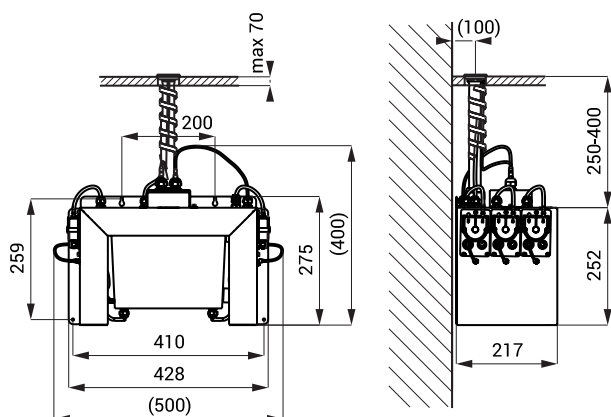

Schemă de montaj

Specificații tehnice

Tensiune de operare	230 V AC
Putere	
SLZN 91E2	5 W
SLZN 91E3	7 W
SLZN 91E4	9 W
SLZN 91E5	12 W
SLZN 91E6	14 W
Raza activă	0,14 - 0,2 m
Vâscozitate săpun	10 mPa*s - 5000 mPa*s
(nu utilizați solvenți chimici și dezinfectanți)	

Specificații livrare

SLZN 91E2 - cod 85912	pipă din oțel inox cu electronică (2 buc.), tub alimentare, dozator de săpun și rezervor central, pompă peristaltică pentru săpun, rezervor pentru săpun lichid de 6 l, transformator SLZ 01Y, telecomandă pentru reglarea parametrilor SLD 03
SLZN 91E3 - cod 85913	pipă din oțel inox cu electronică (3 buc.), tub alimentare, dozator de săpun și rezervor central, pompă peristaltică pentru săpun, rezervor pentru săpun lichid de 6 l, transformator SLZ 01Y, telecomandă pentru reglarea parametrilor SLD 03
SLZN 91E4 - cod 85914	pipă din oțel inox cu electronică (4 buc.), tub alimentare, dozator de săpun și rezervor central, pompă peristaltică pentru săpun, rezervor pentru săpun lichid de 6 l, transformator SLZ 01Y, telecomandă pentru reglarea parametrilor SLD 03
SLZN 91E5 - cod 85915	pipă din oțel inox cu electronică (5 buc.), tub alimentare, dozator de săpun și rezervor central, pompă peristaltică pentru săpun, rezervor pentru săpun lichid de 6 l, transformator SLZ 01Y, telecomandă pentru reglarea parametrilor SLD 03
SLZN 91E6 - cod 85916	pipă din oțel inox cu electronică (6 buc.), tub alimentare, dozator de săpun și rezervor central, pompă peristaltică pentru săpun, rezervor pentru săpun lichid de 6 l, transformator SLZ 01Y, telecomandă pentru reglarea parametrilor SLD 03