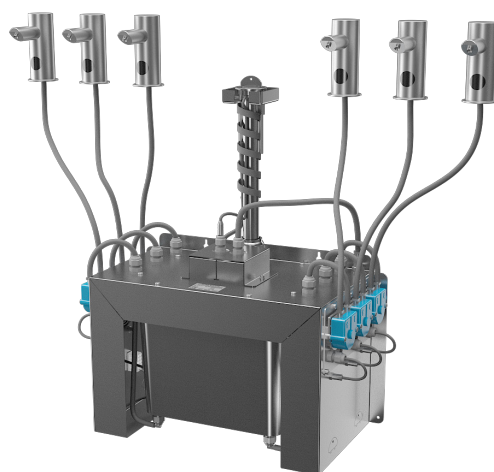

Dozatoare de săpun lichid din oțel inox cu senzor și rezervor central SLZN 91E2 - 91E6

SLZN 91E

Caracteristici

- reumplere ușoară
- economie de săpun
- o doză de săpun o dată cu introducerea mâinilor în raza activă a senzorului (poate fi setat între 1,3 - 13 s), standard 2,6 s
- se pot livra de la 2 la 6 dozatoare de săpun cu rezervor central la comandă
- recomandat spațiilor publice; recipient săpun 6 l
- posibilitate de reglare a parametrilor cu telecomanda SLD 03

Specificații livrare

SLZN 91E2 - cod 85912	pipă din oțel inox cu electronică (2 buc.), tub alimentare, dozator de săpun și rezervor central, pompă peristaltică pentru săpun, rezervor pentru săpun lichid de 6 l, transformator SLZ 01Y, telecomandă pentru reglarea parametrilor SLD 03
SLZN 91E3 - cod 85913	pipă din oțel inox cu electronică (3 buc.), tub alimentare, dozator de săpun și rezervor central, pompă peristaltică pentru săpun, rezervor pentru săpun lichid de 6 l, transformator SLZ 01Y, telecomandă pentru reglarea parametrilor SLD 03
SLZN 91E4 - cod 85914	pipă din oțel inox cu electronică (4 buc.), tub alimentare, dozator de săpun și rezervor central, pompă peristaltică pentru săpun, rezervor pentru săpun lichid de 6 l, transformator SLZ 01Y, telecomandă pentru reglarea parametrilor SLD 03
SLZN 91E5 - cod 85915	pipă din oțel inox cu electronică (5 buc.), tub alimentare, dozator de săpun și rezervor central, pompă peristaltică pentru săpun, rezervor pentru săpun lichid de 6 l, transformator SLZ 01Y, telecomandă pentru reglarea parametrilor SLD 03
SLZN 91E6 - cod 85916	pipă din oțel inox cu electronică (6 buc.), tub alimentare, dozator de săpun și rezervor central, pompă peristaltică pentru săpun, rezervor pentru săpun lichid de 6 l, transformator SLZ 01Y, telecomandă pentru reglarea parametrilor SLD 03