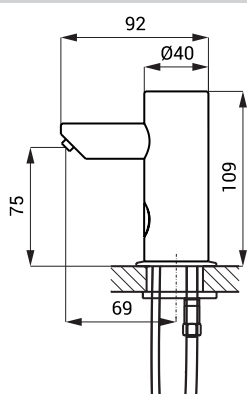

Dozatoare de săpun lichid din oțel inox cu senzor și rezervor central SLZN 91E2 - 91E6

SLZN 91E

Caracteristici

- reumplere ușoară
- economie de săpun
- o doză de săpun o dată cu introducerea mâinilor în raza activă a senzorului (poate fi setat între 1,3 - 13 s), standard 2,6 s
- se pot livra de la 2 la 6 dozatoare de săpun cu rezervor central la comandă
- recomandat spațiilor publice; recipient săpun 6 l
- posibilitate de reglare a parametrilor cu telecomanda SLD 03

Schemă de montaj

Specificații tehnice

Tensiune de operare	230 V AC
Putere	
SLZN 91E2	5 W
SLZN 91E3	7 W
SLZN 91E4	9 W
SLZN 91E5	12 W
SLZN 91E6	14 W
Raza activă	0,14 - 0,2 m
Vâscozitate săpun	10 mPa*s - 5000 mPa*s
(nu utilizați solvenți chimici și dezinfectanți)	