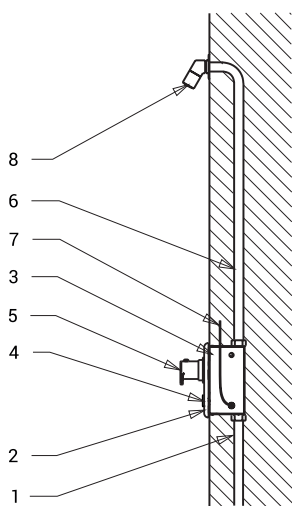

Baterii de duș cu buton piezo SLS 02PT

SLS 02PT

Caracteristici

- spălare automată de igienizare
- antivandal
- este destinată pt. apă rece și caldă, reglarea temperaturii cu mixer termostatic
- siguranță la opărire
- apa caldă este oprită automat după oprirea apei reci
- apa începe să curgă după atingerea ușoară a butonului piezo
- apa va curge de la 10 sec. la 310 sec., standard este setat la 120 sec
- apa se poate opri prin a doua atingere a butonului
- monitorizarea capacității bateriei (la modelele cu index B)
- posibilitate de reglare a parametrilor cu telecomanda SLD 04

Schemă de montaj

- 1 - alimentare apă
- 2 - capac din oțel inox cu electronică
- 3 - cutie de montaj
- 4 - buton piezo
- 5 - termostat
- 6 - țevă inox
- 7 - alimentare curent
- 8 - rozetă duș (se comandă separat)

ieșire apă

apă rece apă caldă

Specificații tehnice

Dimensiuni capac inox	170 x 170 x 10 mm
Dimensiuni cutie de montaj	155 x 155 x 82 mm
Tensiune de operare	
▪ SLS 02PT	24 V DC
▪ SLS 02PTB	6 V
Putere	
▪ la 24 V DC	7 W
▪ la tensiune de 6 V	3 W
Durata de viață a bateriei	
▪ 4 buc. baterii alcaline AA 1,5 V, 2700 mAh	aprox. 2 ani (100 utilizări/zi)
Presiune apă	0,1 - 0,6 MPa
Debit	12 l/min. (dată inf.)
Alimentare apă	filet ext. G 3/4"
Ieșire apă	filet ext. G 3/4"

Specificații livrare

SLS 02PT - cod 12024
SLS 02PTB - cod 12025

capac din oțel inox cu electronică și buton piezo, cutie de montaj din oțel inox și racord alam, valvă electromagnetă, robinet sferic și mixer termostatic, set 4 baterii alcaline 1,5 V, 2700 mAh (SLS 02PTB)