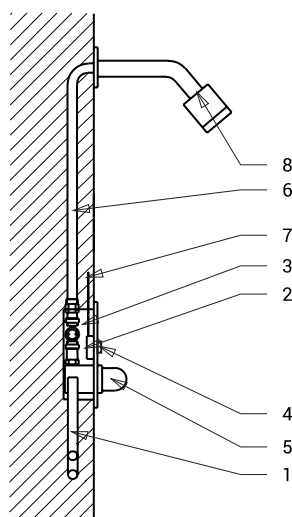

## Schemă de montaj

- 1 - alimentare apă
- 2 - capac din oțel inox cu electronică
- 3 - cutie de montaj
- 4 - buton piezo
- 5 - mixer cu cartuș
- 6 - țevă inox
- 7 - alimentare curent
- 8 - rozetă duș (se comandă separat)

## Specificații tehnice

<b>Dimensiuni capac inox</b>	170 x 170 x 10 mm
<b>Dimensiuni cutie de montaj</b>	155 x 155 x 82 mm
<b>Tensiune de operare</b>	
▪ SLS 02P	24 V DC
▪ SLS 02PB	6 V
<b>Putere</b>	
▪ la 24 V DC	7 W
▪ la tensiune de 6 V	3 W
<b>Durata de viață a bateriei</b>	
▪ 4 buc. baterii alcaline AA 1,5 V, 2700 mAh	aprox. 2 ani (100 utilizări/zi)
<b>Presiune apă</b>	0,1 - 0,6 MPa
<b>Debit</b>	12 l/min. (dată inf.)
<b>Alimentare apă</b>	filet ext. G 3/4"
<b>Ieșire apă</b>	filet ext. G 3/4"

## Specificații livrare

<b>SLS 02P</b> - cod 12022	capac din oțel inox cu electronică și buton piezo, cutie de montaj din oțel inox și racord alam, valvă electromagnetă, robinet sferic și mixer cu cartuș, set 4 baterii alcaline 1,5 V, 2700 mAh (SLS 02PB)
<b>SLS 02PB</b> - cod 12023	