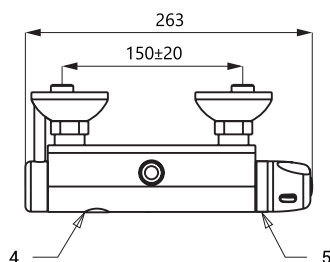

## Schemă de montaj

- 1 - alimentare apă
- 2 - rază activă
- 3 - braț mobil
- 4 - corp cromat
- 5 - mixer termostatic

SLS 03

## Specificații tehnice

<b>Dist. dintre alim.</b>	150 mm
<b>Tensiune de operare</b>	
▪ SLS 03	24 V DC
▪ SLS 03B	9 V
<b>Putere</b>	
▪ la 24 V DC	3 W
▪ la tensiune de 9 V	2 W
<b>Durata de viață a bateriei</b>	
▪ baterie litiu 9 V, tip U9VL	aprox. 2 ani (100 utilizări/zi)
<b>Raza activă</b>	
▪ standard	0,6 - 0,75 m
▪ program START/STOP	0,05 - 0,15 m
<b>Presiune apă</b>	0,1 - 0,6 MPa
<b>Alimentare apă</b>	filet ext. G 1/2"
<b>Ieșire apă</b>	filet ext. G 1/2"