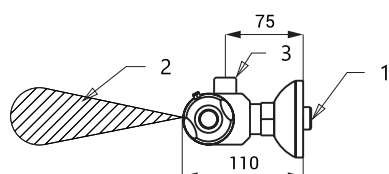

## Schemă de montaj

- 1 - alimentare apă
- 2 - rază activă
- 3 - braț mobil
- 4 - corp cromat
- 5 - mixer termostatic

SLS 03

## Specificații tehnice

<b>Dist. dintre alim.</b>	150 mm
<b>Tensiune de operare</b>	
▪ SLS 03	24 V DC
▪ SLS 03B	9 V
<b>Putere</b>	
▪ la 24 V DC	3 W
▪ la tensiune de 9 V	2 W
<b>Durata de viață a bateriei</b>	
▪ baterie litiu 9 V, tip U9VL	aprox. 2 ani (100 utilizări/zi)
<b>Raza activă</b>	
▪ standard	0,6 - 0,75 m
▪ program START/STOP	0,05 - 0,15 m
<b>Presiune apă</b>	0,1 - 0,6 MPa
<b>Alimentare apă</b>	filet ext. G 1/2"
<b>Ieșire apă</b>	filet ext. G 1/2"